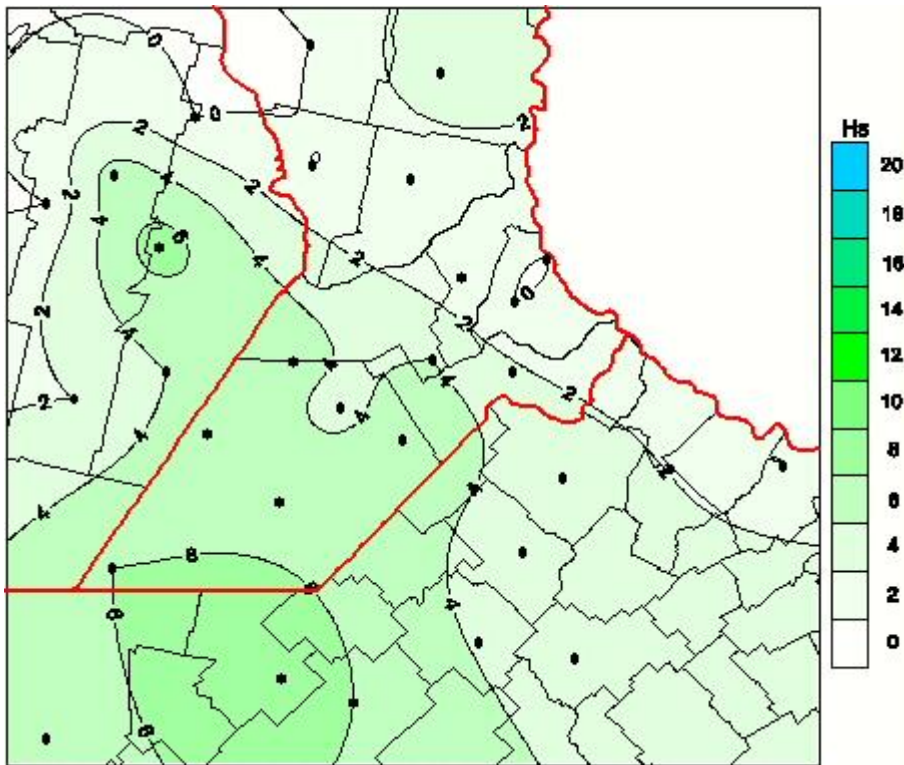

Humedad de Hoja

Mapa de humedad de hoja de las las últimas 24 horas.
(Desde las 8:00AM hasta las 8:00AM). Se actualiza a las 10:00hs.