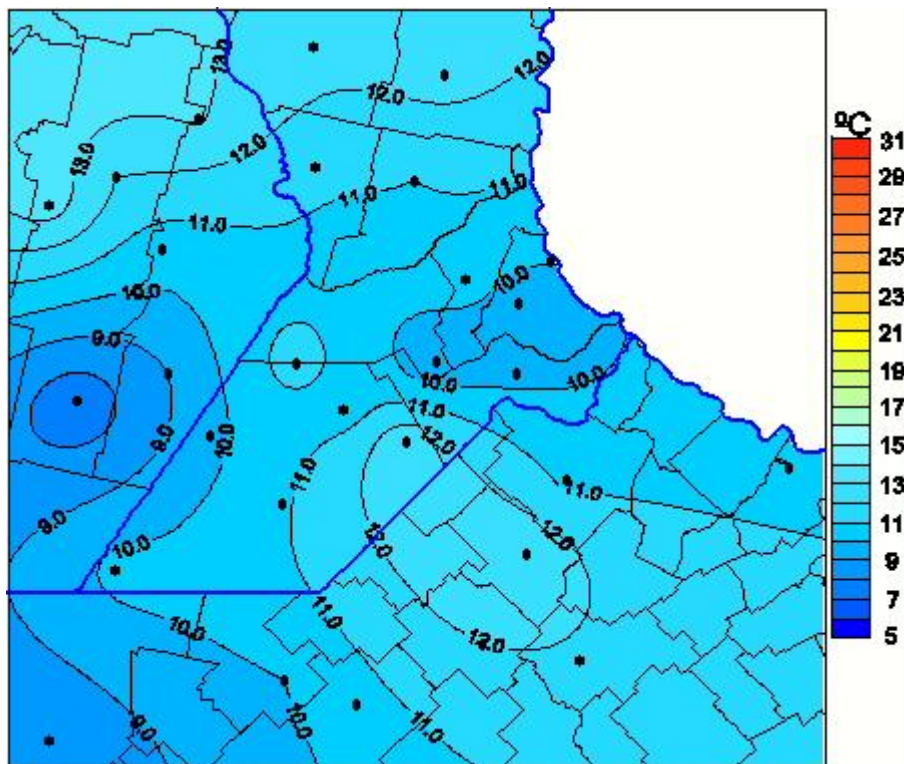

## Temperaturas Medias

Mapa de temperaturas medias de las las últimas 24 horas.  
(Desde las 8:00AM hasta las 8:00AM). Se actualiza a las 10:00hs.