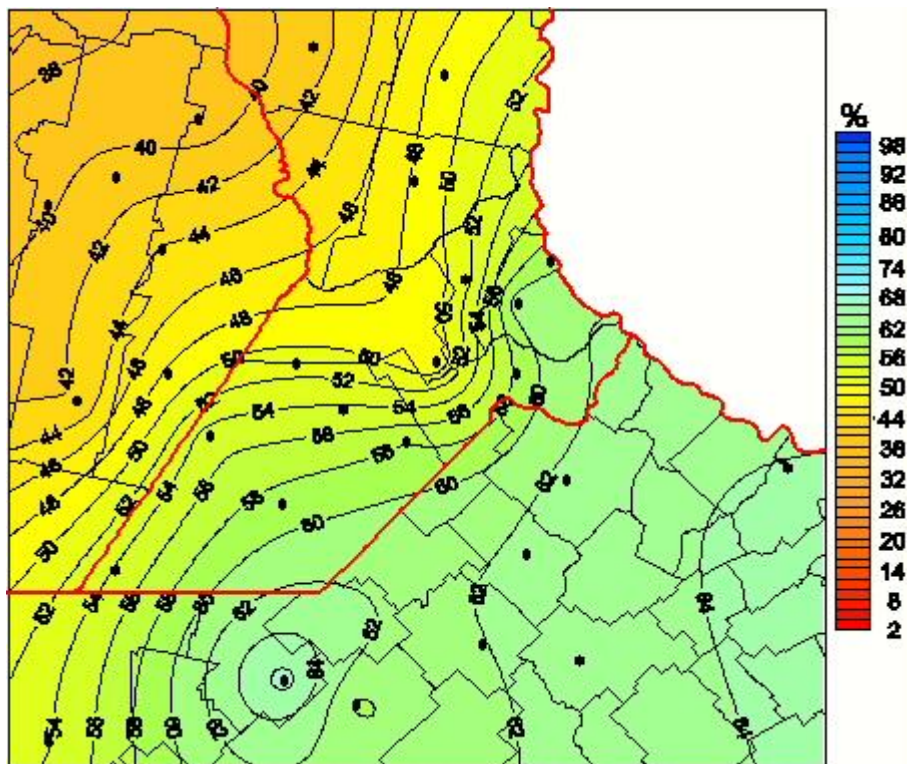

Humedad Relativa

Mapa de humedad relativa de las las últimas 24 horas.
(Desde las 8:00AM hasta las 8:00AM). Se actualiza a las 10:00hs.