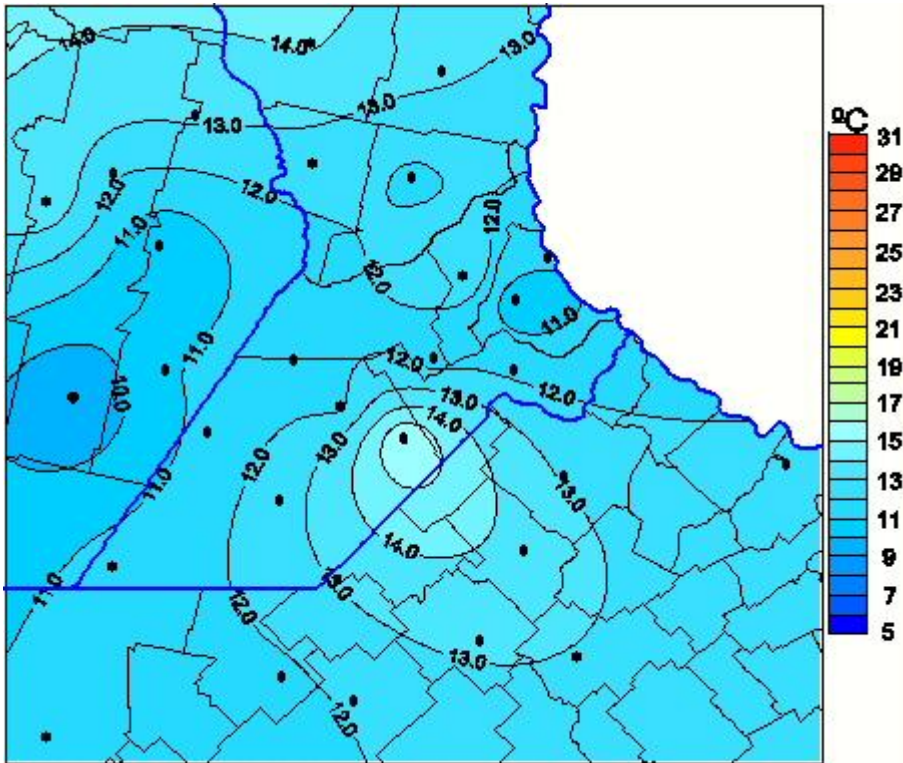

Temperaturas Medias

Mapa de temperaturas medias de las las últimas 24 horas.
(Desde las 8:00AM hasta las 8:00AM). Se actualiza a las 10:00hs.