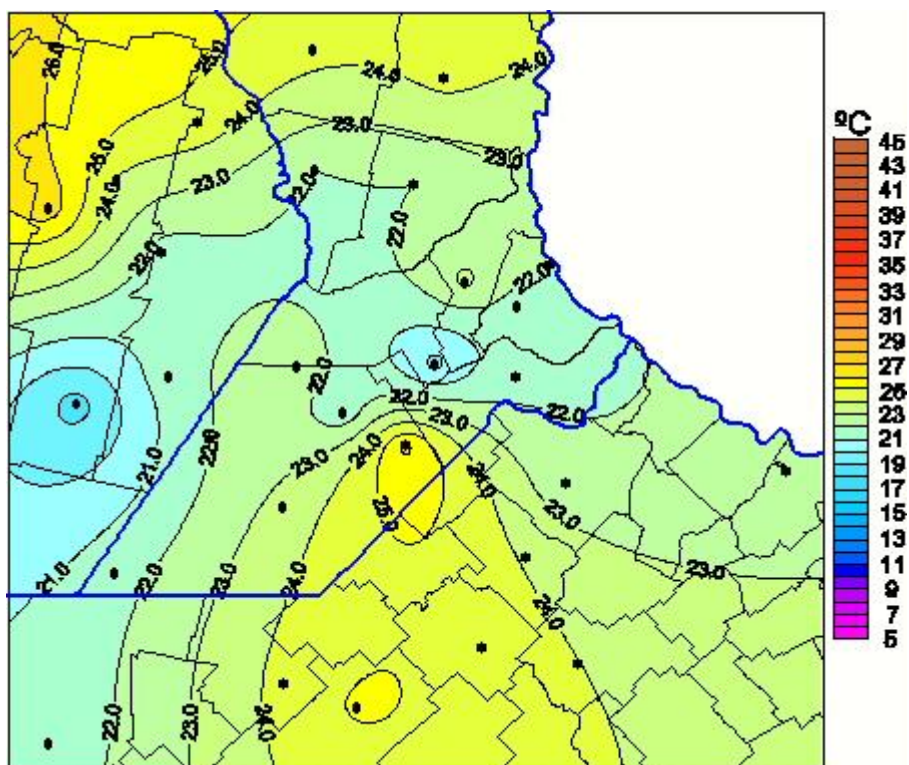

Temperaturas Máximas

Mapa de temperaturas máximas de las últimas 24 horas.
(Desde las 8:00AM hasta las 8:00AM). Se actualiza a las 10:00hs.