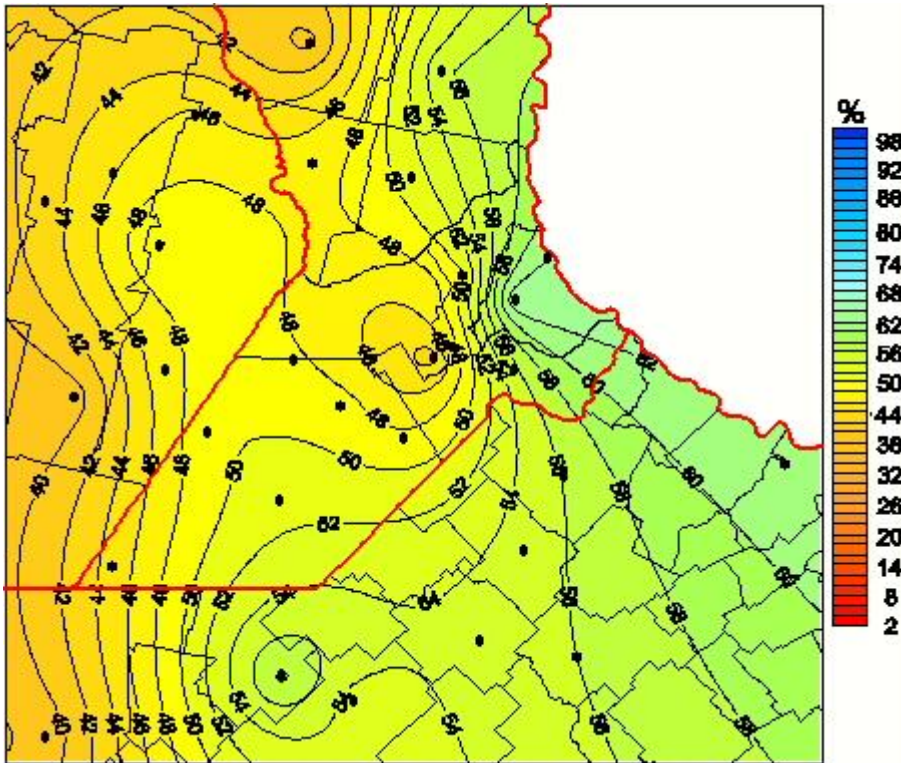

Humedad Relativa

Mapa de humedad relativa de las últimas 24 horas.
(Desde las 8:00AM hasta las 8:00AM). Se actualiza a las 10:00hs.