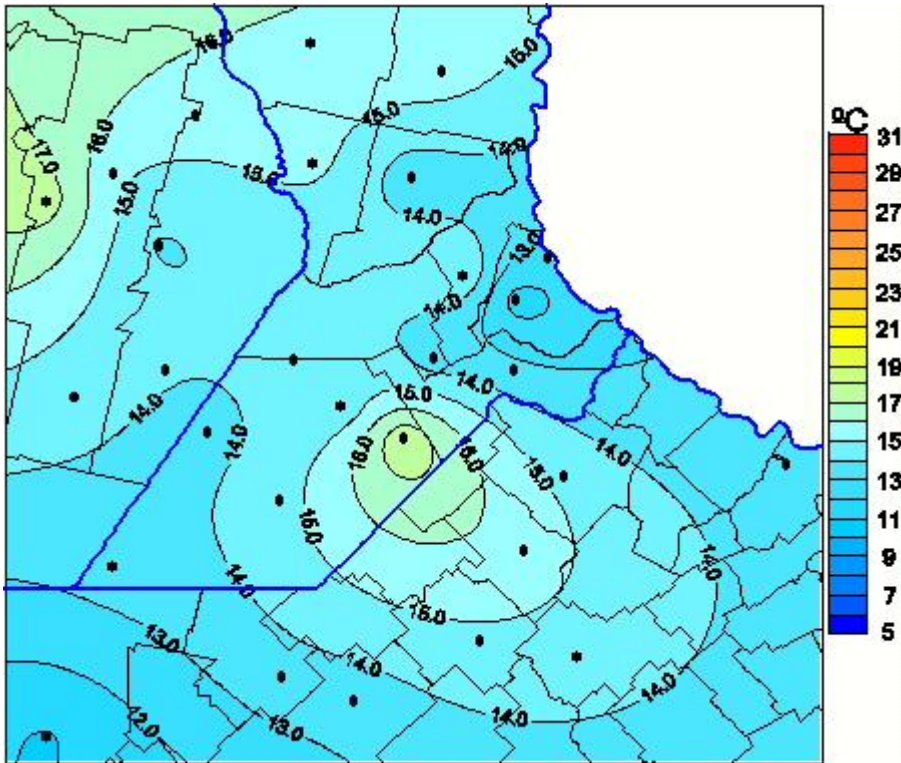

Temperaturas Medias

Mapa de temperaturas medias de las las últimas 24 horas.
(Desde las 8:00AM hasta las 8:00AM). Se actualiza a las 10:00hs.