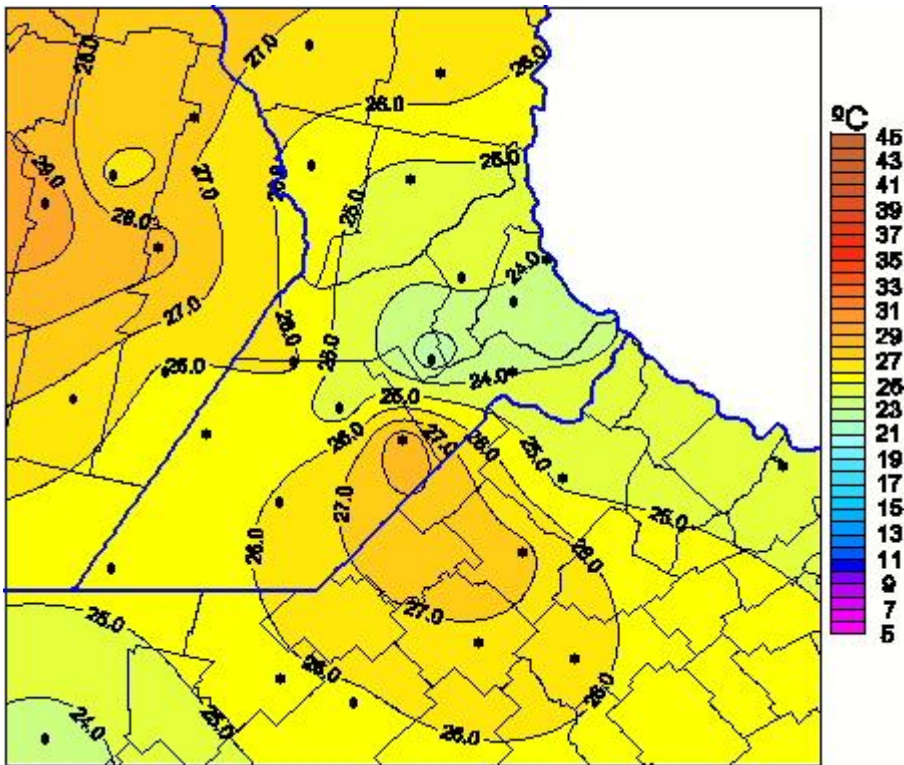

Temperaturas Máximas

Mapa de temperaturas máximas de las últimas 24 horas.
(Desde las 8:00AM hasta las 8:00AM). Se actualiza a las 10:00hs.