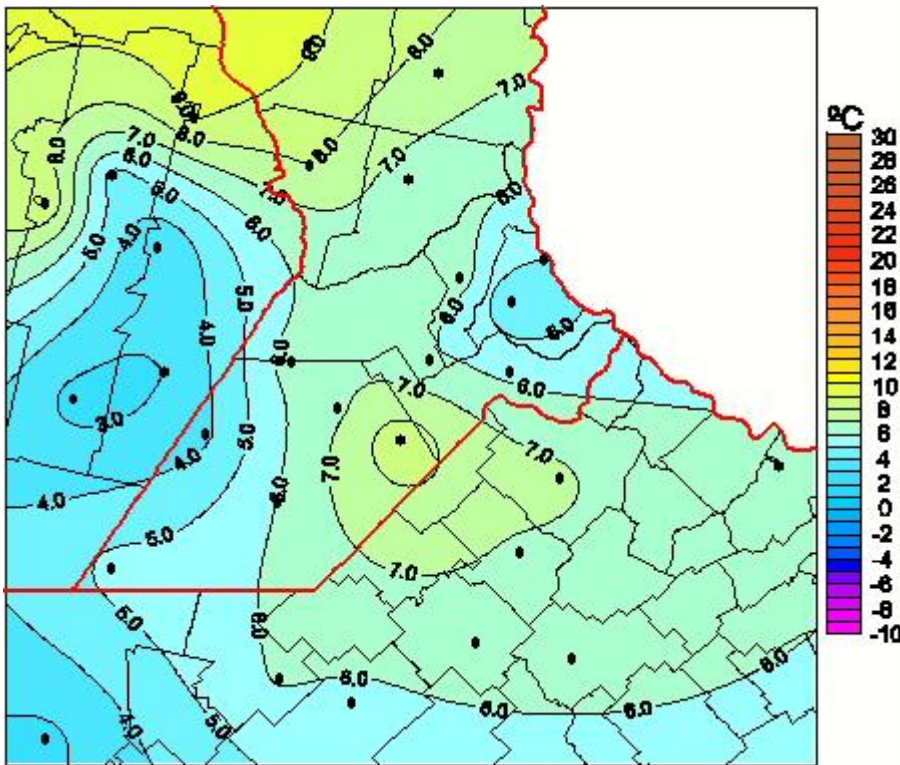

Temperaturas Mínimas

Mapa de temperaturas mínimas de las las últimas 24 horas.
(Desde las 8:00AM hasta las 8:00AM). Se actualiza a las 10:00hs.