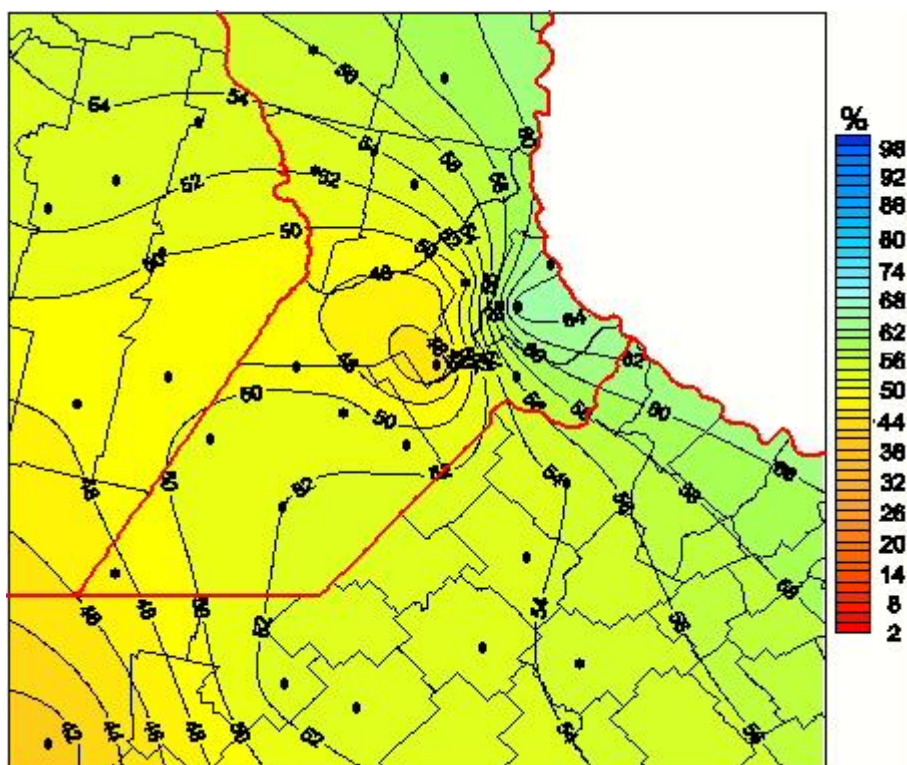

Humedad Relativa

Mapa de humedad relativa de las las últimas 24 horas.
(Desde las 8:00AM hasta las 8:00AM). Se actualiza a las 10:00hs.