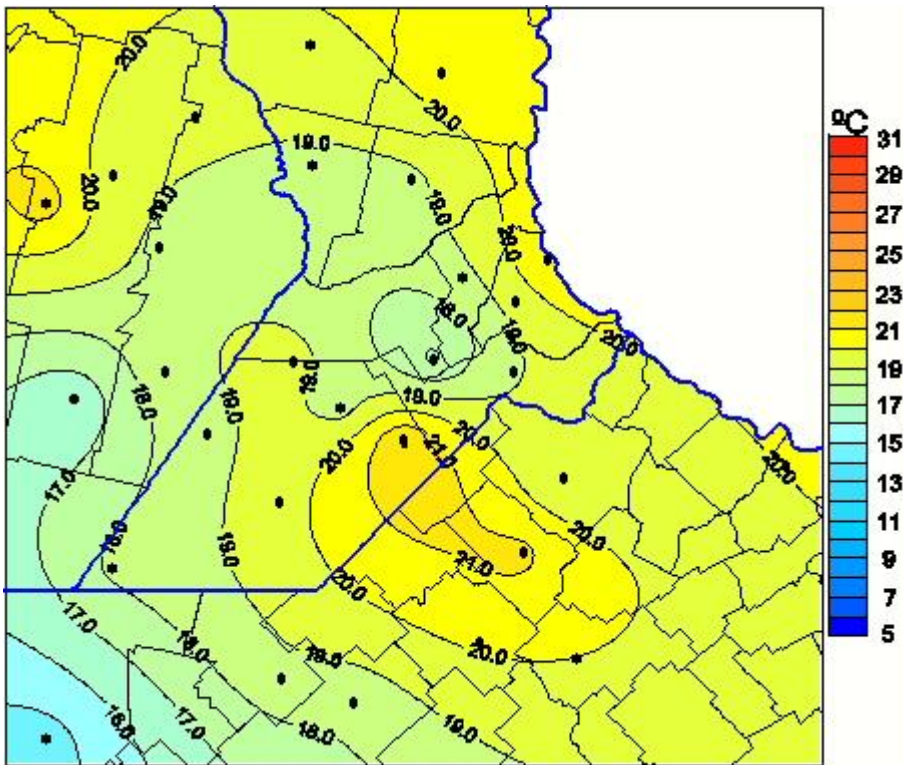

# Temperaturas Medias

Mapa de temperaturas medias de las las últimas 72 horas.  
(Desde las 8:00AM hasta las 8:00AM). Se actualiza a las 10:00hs.