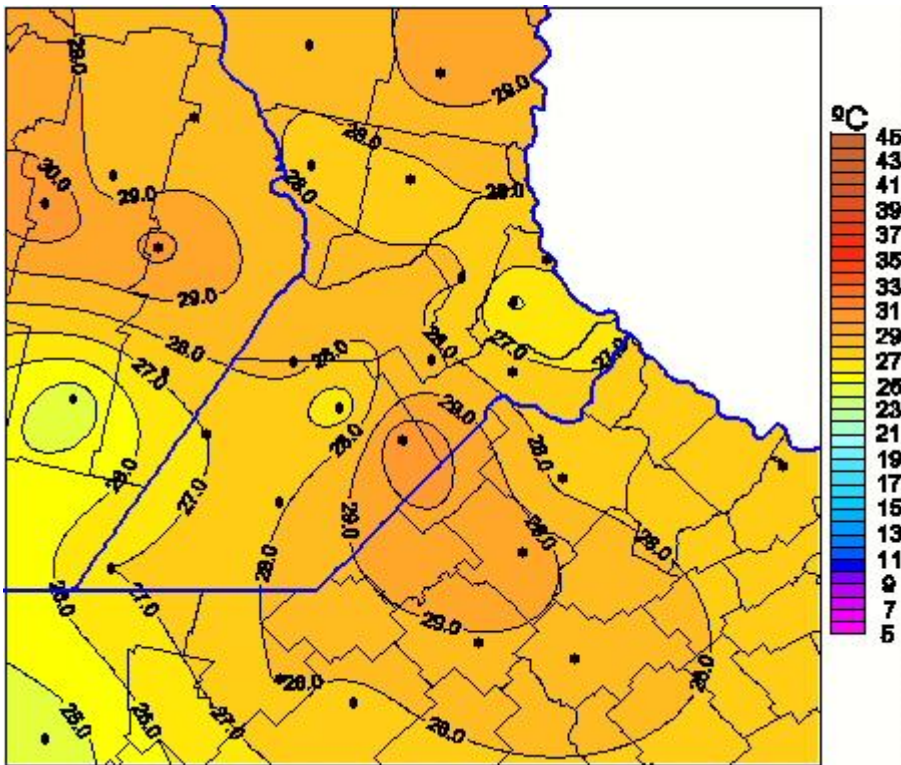

Temperaturas Máximas

Mapa de temperaturas máximas de las últimas 72 horas.
(Desde las 8:00AM hasta las 8:00AM). Se actualiza a las 10:00hs.