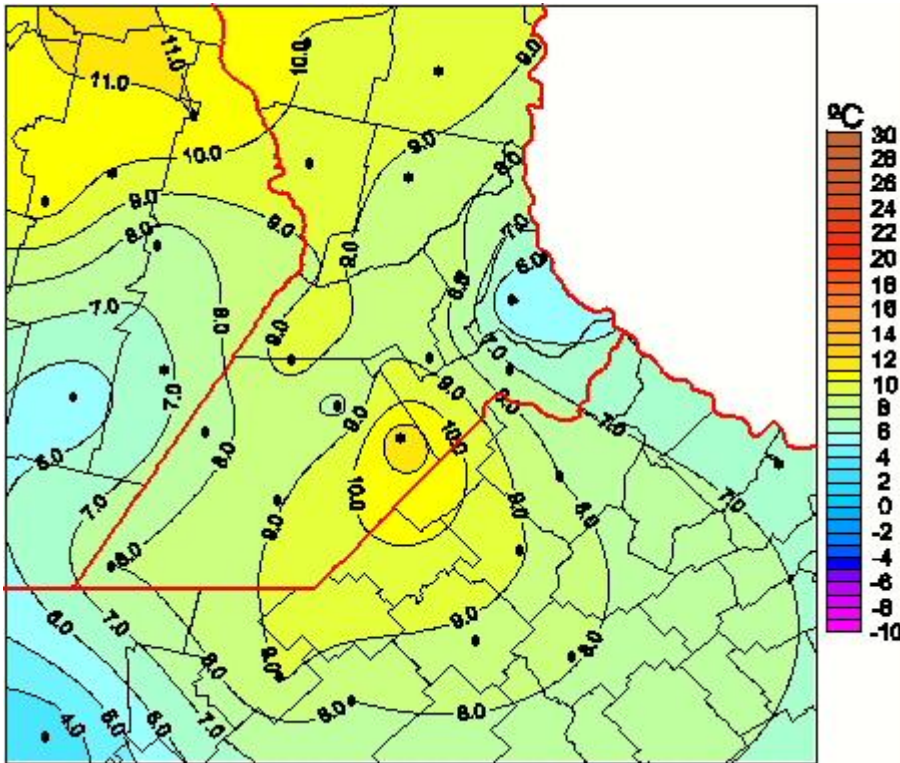

Temperaturas Mínimas

Mapa de temperaturas mínimas de las las últimas 72 horas.
(Desde las 8:00AM hasta las 8:00AM). Se actualiza a las 10:00hs.