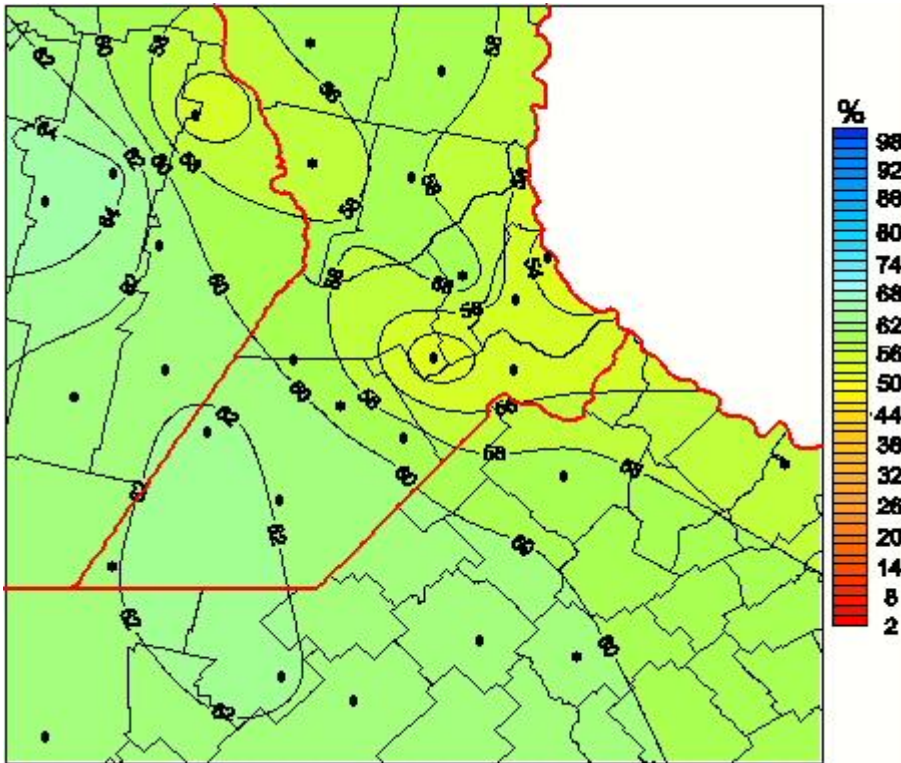

## Humedad Relativa

Mapa de humedad relativa de las las últimas 72 horas.  
(Desde las 8:00AM hasta las 8:00AM). Se actualiza a las 10:00hs.

BOLSA  
DE COMERCIO  
DE ROSARIO

 [www.facebook.com/BCROficial](http://www.facebook.com/BCROficial)