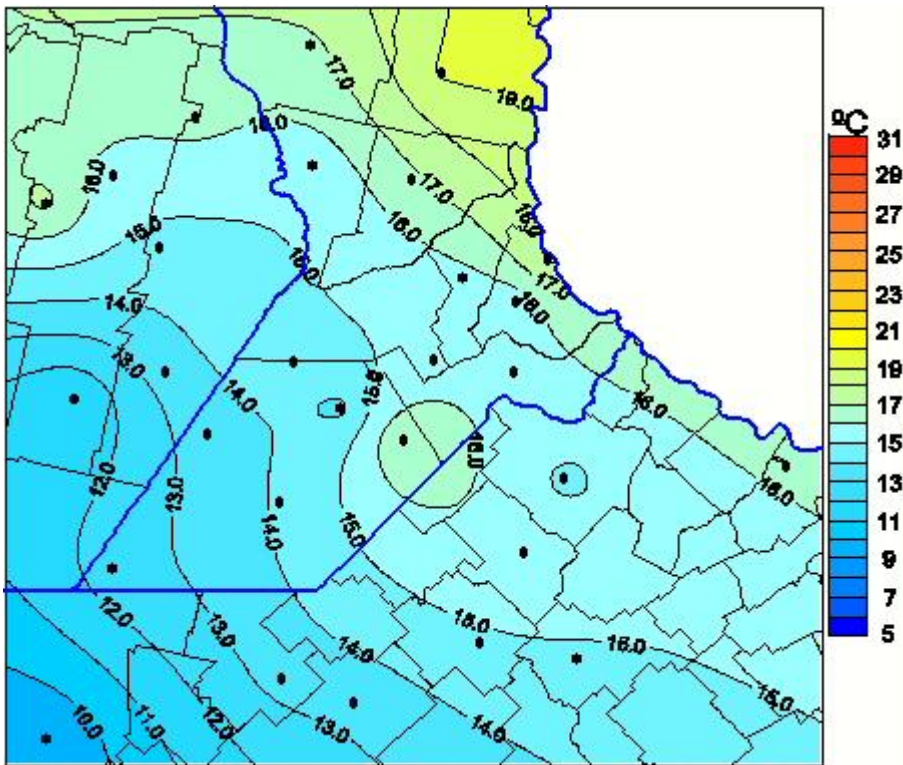

# Temperaturas Medias

Mapa de temperaturas medias de las las últimas 24 horas.  
(Desde las 8:00AM hasta las 8:00AM). Se actualiza a las 10:00hs.