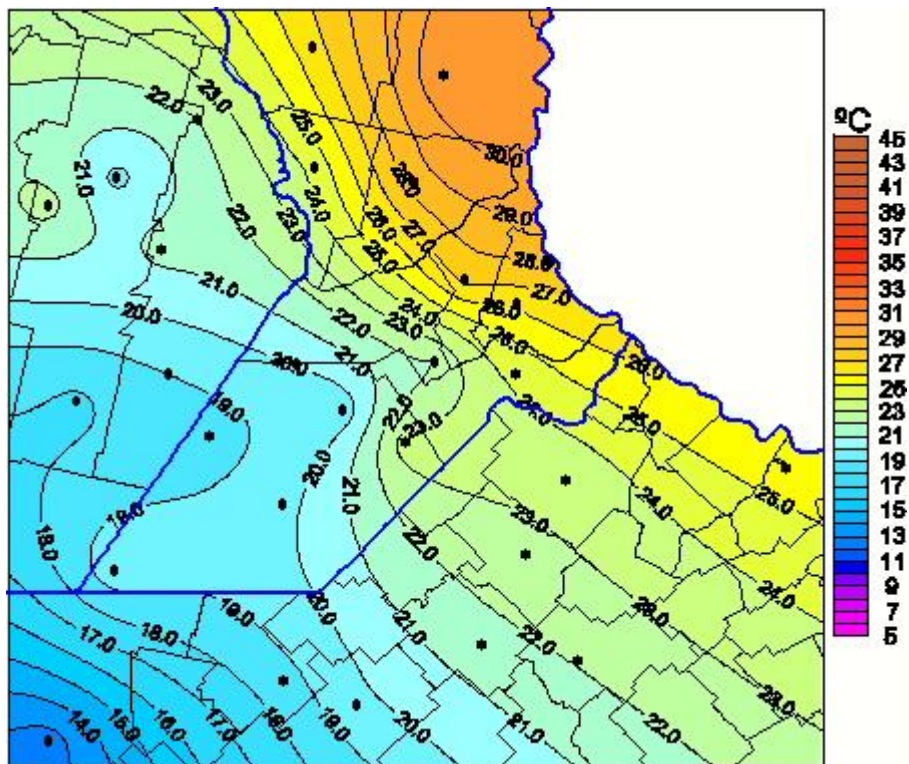

Temperaturas Máximas

Mapa de temperaturas máximas de las las últimas 24 horas.
(Desde las 8:00AM hasta las 8:00AM). Se actualiza a las 10:00hs.