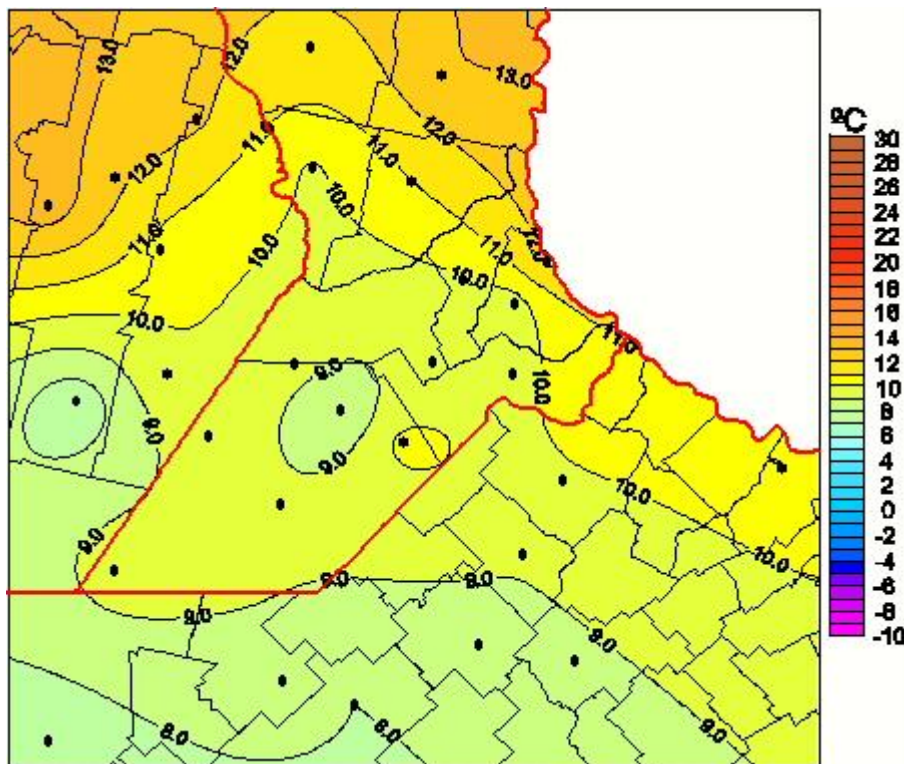

Temperaturas Mínimas

Mapa de temperaturas mínimas de las las últimas 24 horas.
(Desde las 8:00AM hasta las 8:00AM). Se actualiza a las 10:00hs.