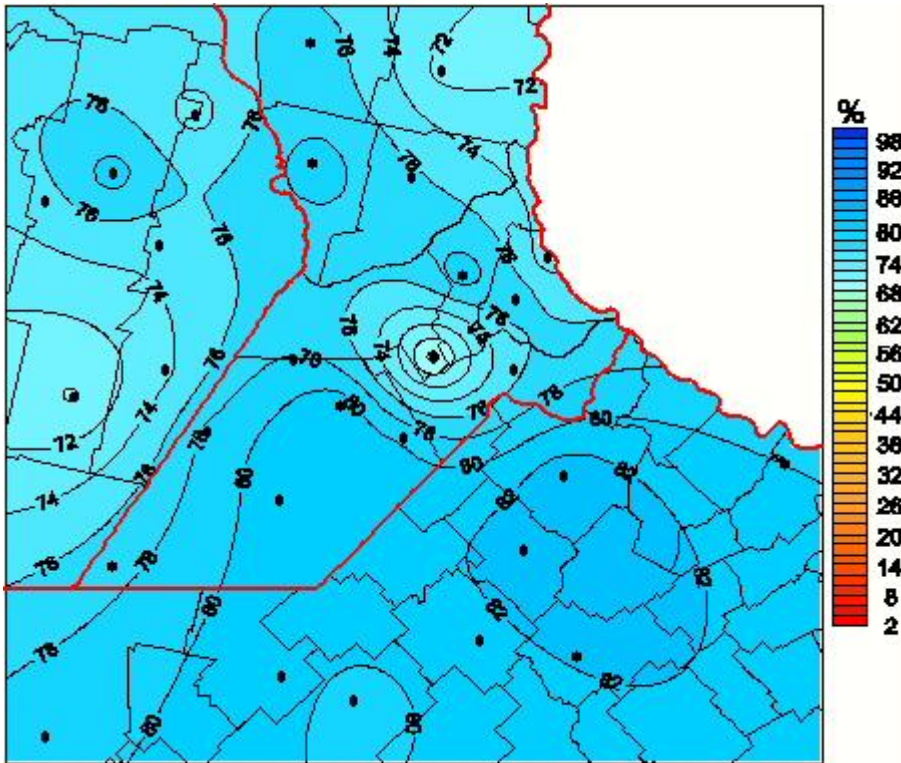

## Humedad Relativa

Mapa de humedad relativa de las últimas 24 horas.  
(Desde las 8:00AM hasta las 8:00AM). Se actualiza a las 10:00hs.