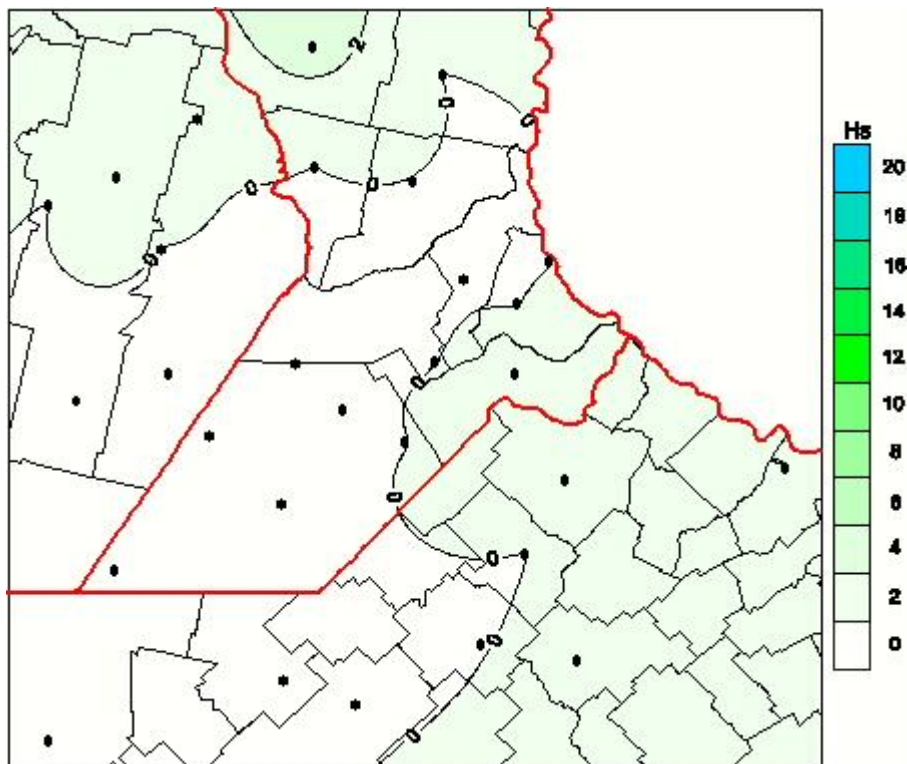

Humedad de Hoja

Mapa de humedad de hoja de las las últimas 24 horas.
(Desde las 8:00AM hasta las 8:00AM). Se actualiza a las 10:00hs.