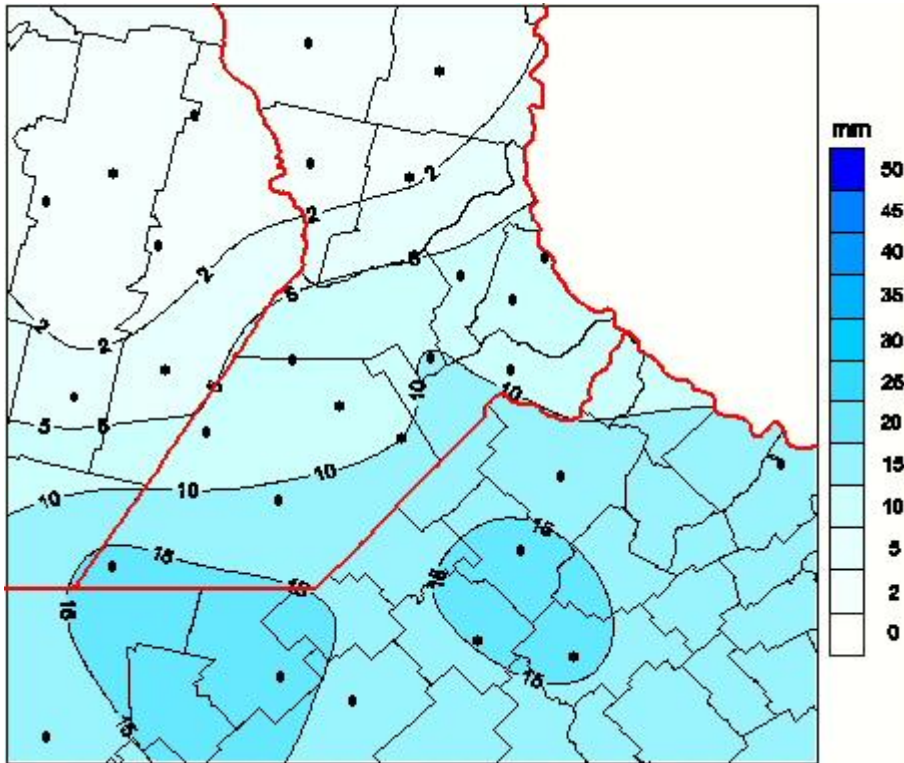

Lluvias

Mapa de precipitación acumulada en las últimas 24 horas.
(Desde las 8:00AM hasta las 8:00AM). Se actualiza a las 10:00hs.