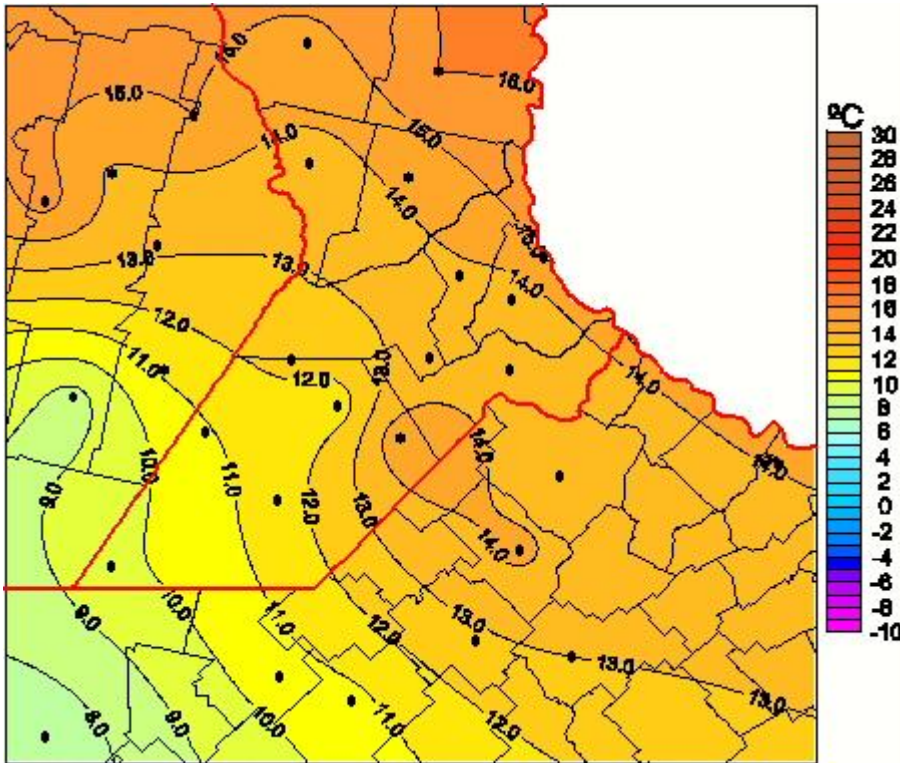

Temperaturas Medias

Mapa de temperaturas medias de las las últimas 24 horas.
(Desde las 8:00AM hasta las 8:00AM). Se actualiza a las 10:00hs.