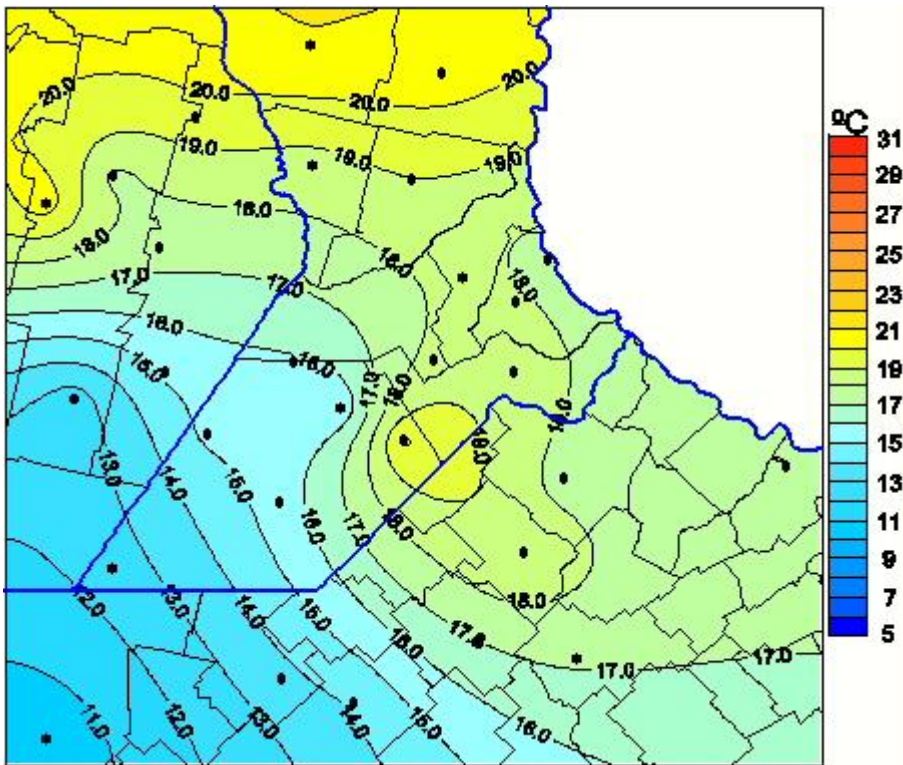

# Temperaturas Máximas

Mapa de temperaturas máximas de las últimas 24 horas.  
(Desde las 8:00AM hasta las 8:00AM). Se actualiza a las 10:00hs.