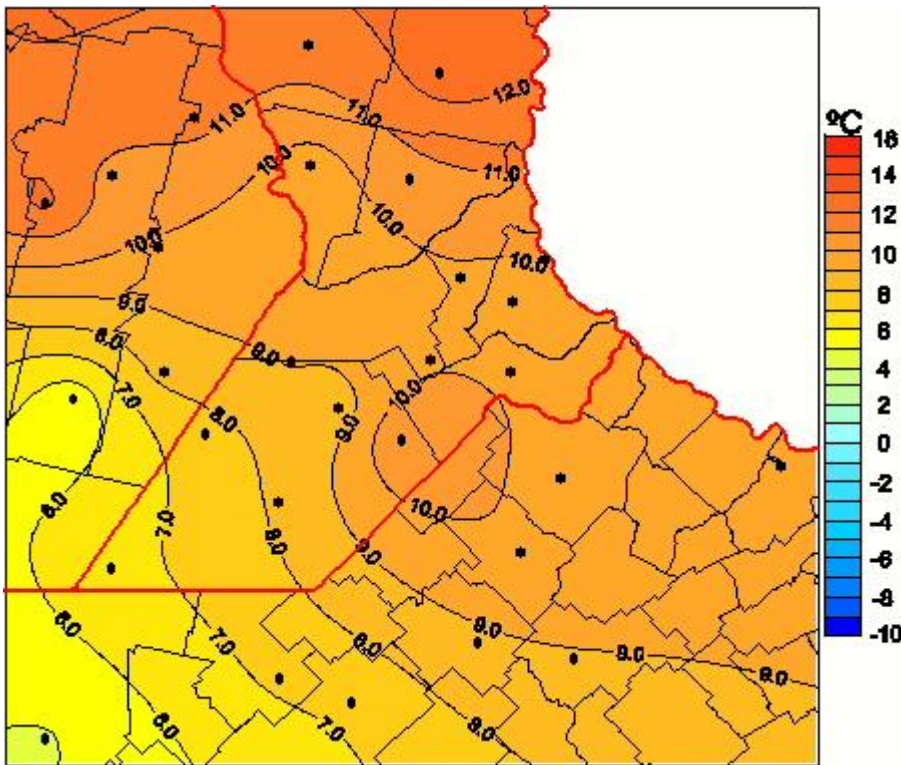

Temperaturas Mínimas

Mapa de temperaturas mínimas de las las últimas 24 horas.
(Desde las 8:00AM hasta las 8:00AM). Se actualiza a las 10:00hs.

BOLSA
DE COMERCIO
DE ROSARIO

 www.facebook.com/BCROficial
 twitter.com/bcrgrensa
 es.linkedin.com/BCR
 www.instagram.com/BCR
 www.youtube.com/BolsadeRosario