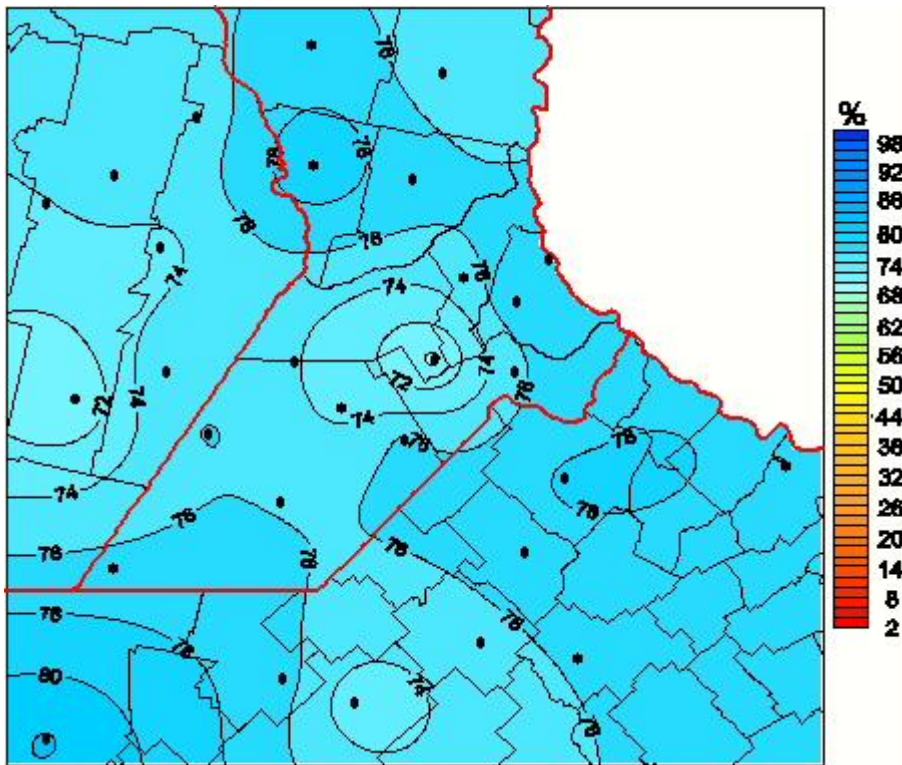

Humedad Relativa

Mapa de humedad relativa de las últimas 24 horas.
(Desde las 8:00AM hasta las 8:00AM). Se actualiza a las 10:00hs.