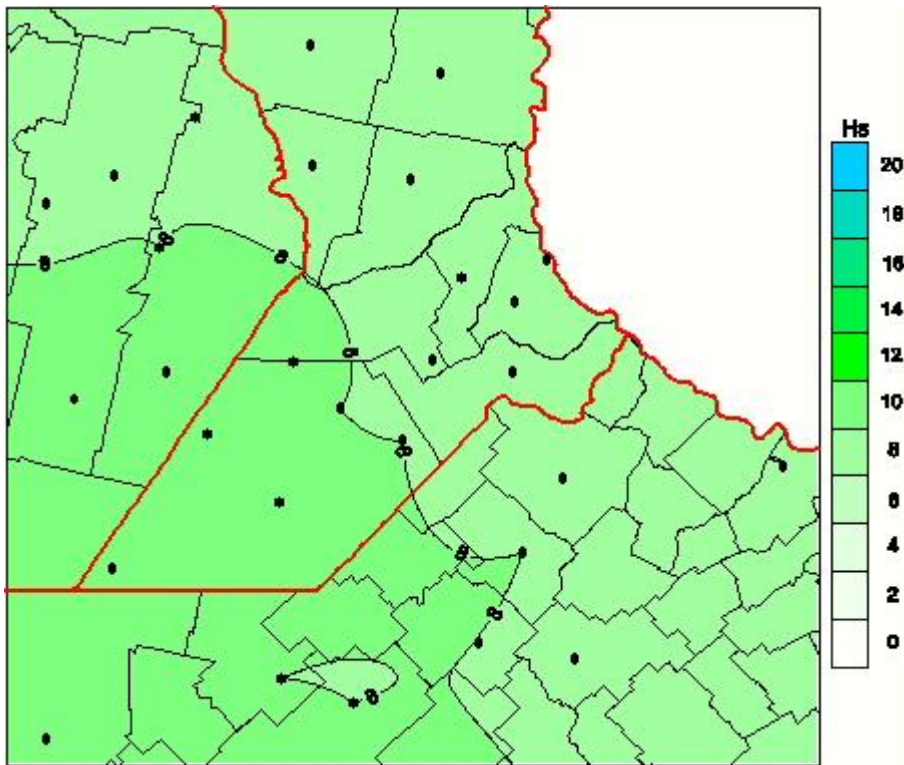

## Humedad de Hoja

Mapa de humedad de hoja de las las últimas 24 horas.  
(Desde las 8:00AM hasta las 8:00AM). Se actualiza a las 10:00hs.