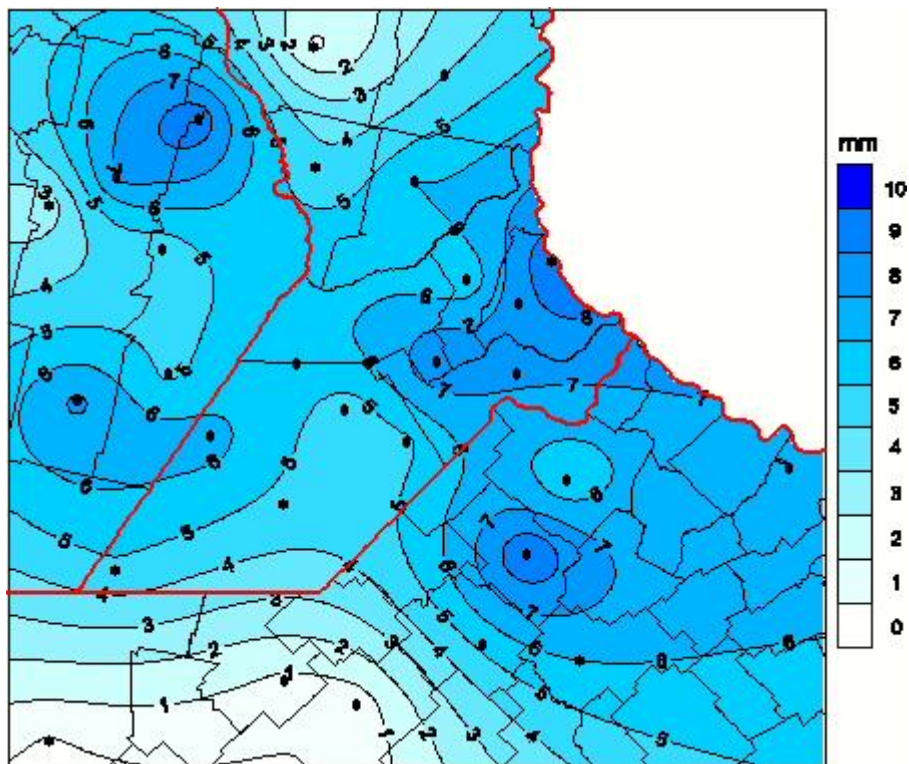

Lluvias

Mapa de precipitación acumulada en las últimas 24 horas.
(Desde las 8:00AM hasta las 8:00AM). Se actualiza a las 10:00hs.

BOLSA
DE COMERCIO
DE ROSARIO

 www.facebook.com/BCROficial

 twitter.com/bcrgrensa