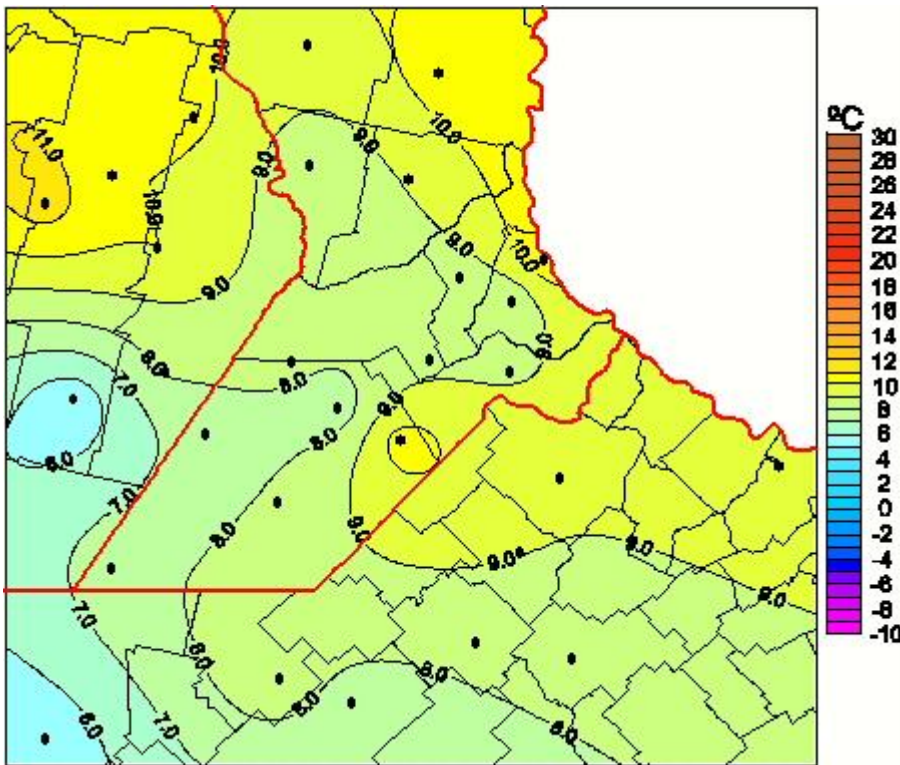

Temperaturas Medias

Mapa de temperaturas medias de las las últimas 24 horas.
(Desde las 8:00AM hasta las 8:00AM). Se actualiza a las 10:00hs.