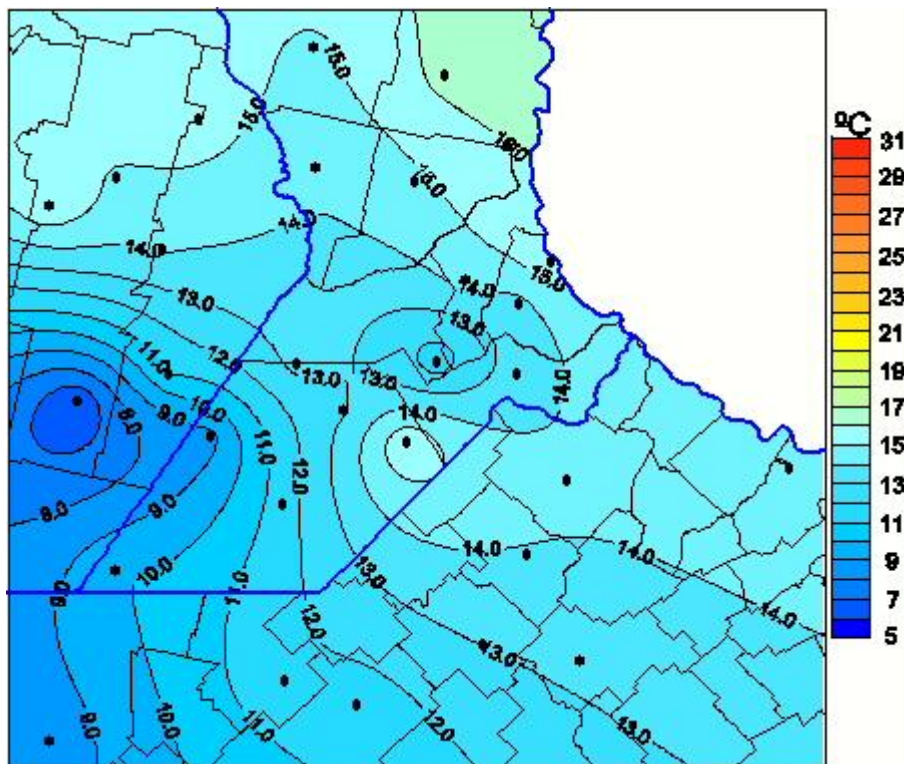

## Temperaturas Máximas

Mapa de temperaturas máximas de las últimas 24 horas.  
(Desde las 8:00AM hasta las 8:00AM). Se actualiza a las 10:00hs.