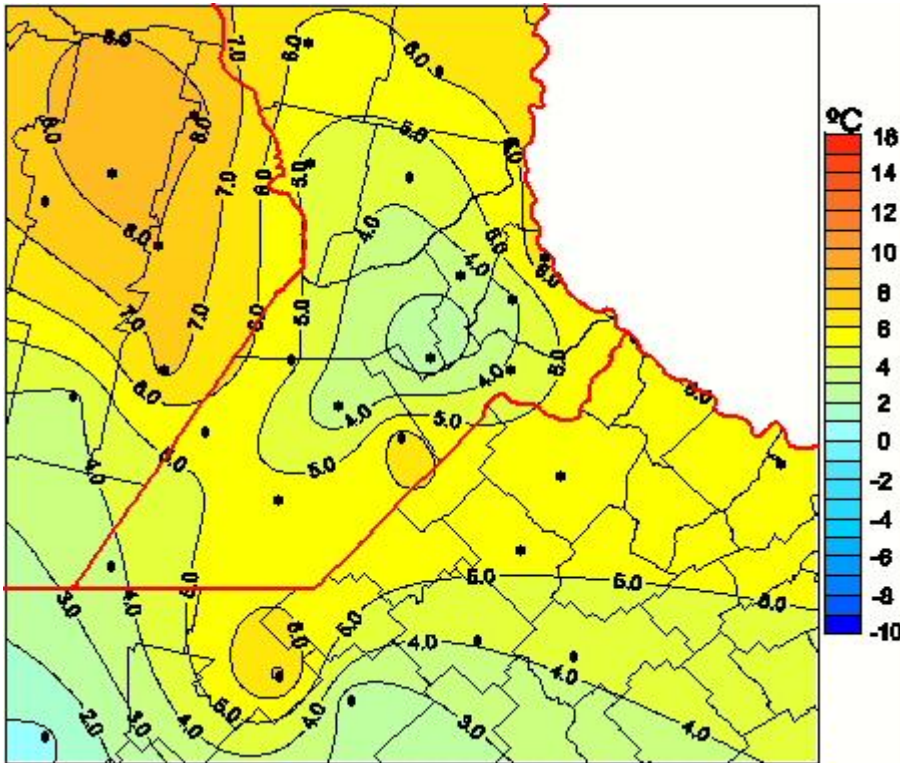

Temperaturas Mínimas

Mapa de temperaturas mínimas de las las últimas 24 horas.
(Desde las 8:00AM hasta las 8:00AM). Se actualiza a las 10:00hs.