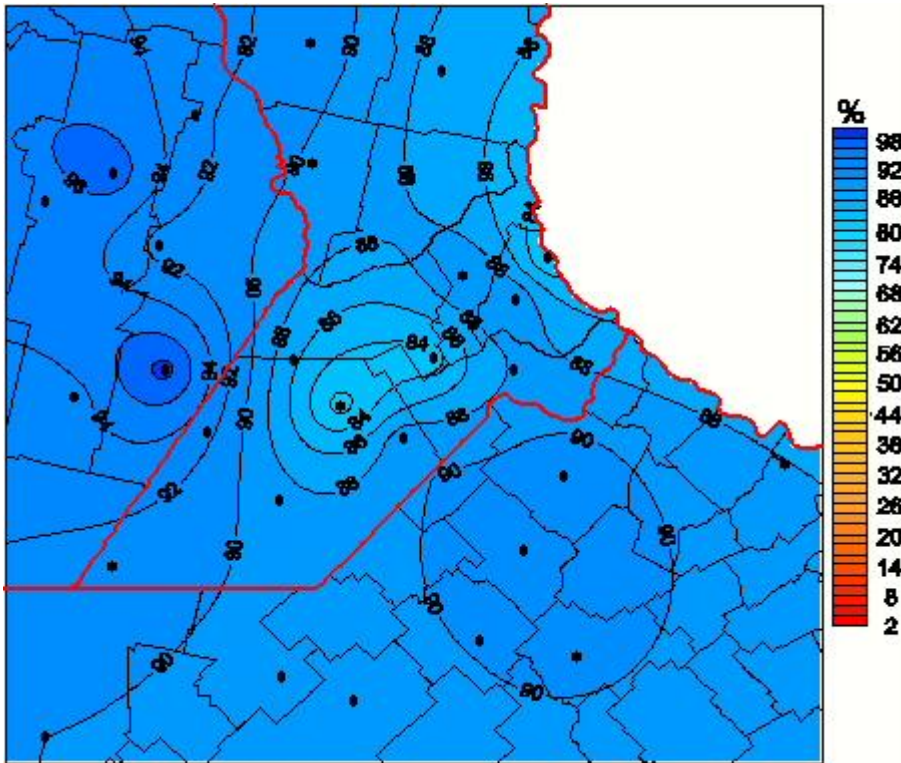

Humedad Relativa

Mapa de humedad relativa de las las últimas 24 horas.
(Desde las 8:00AM hasta las 8:00AM). Se actualiza a las 10:00hs.