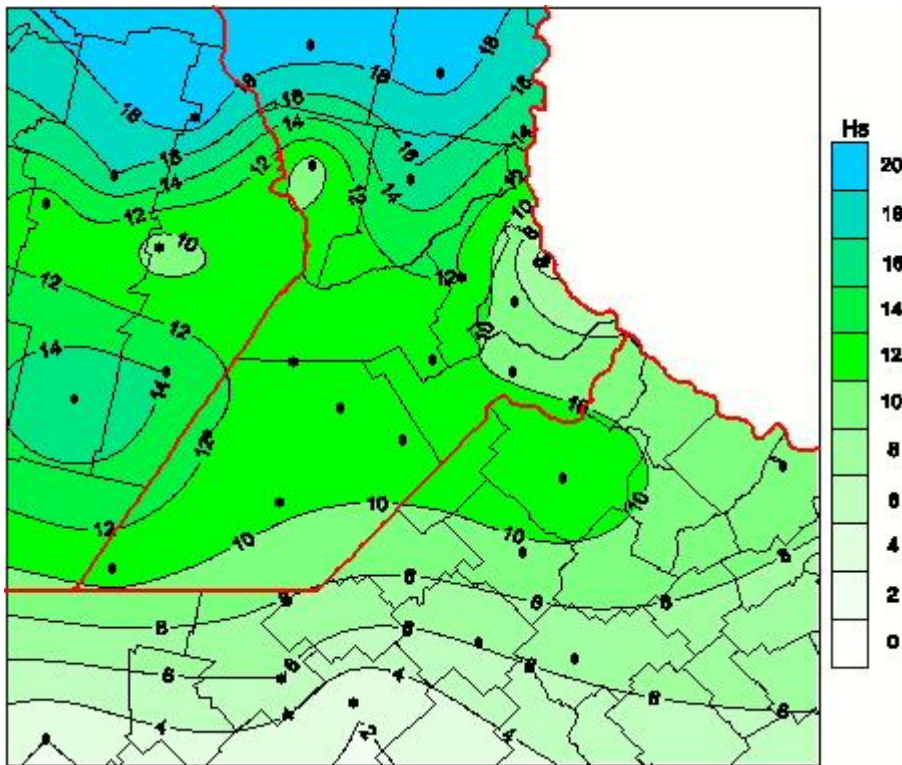

Humedad de Hoja

Mapa de humedad de hoja de las últimas 24 horas.
(Desde las 8:00AM hasta las 8:00AM). Se actualiza a las 10:00hs.