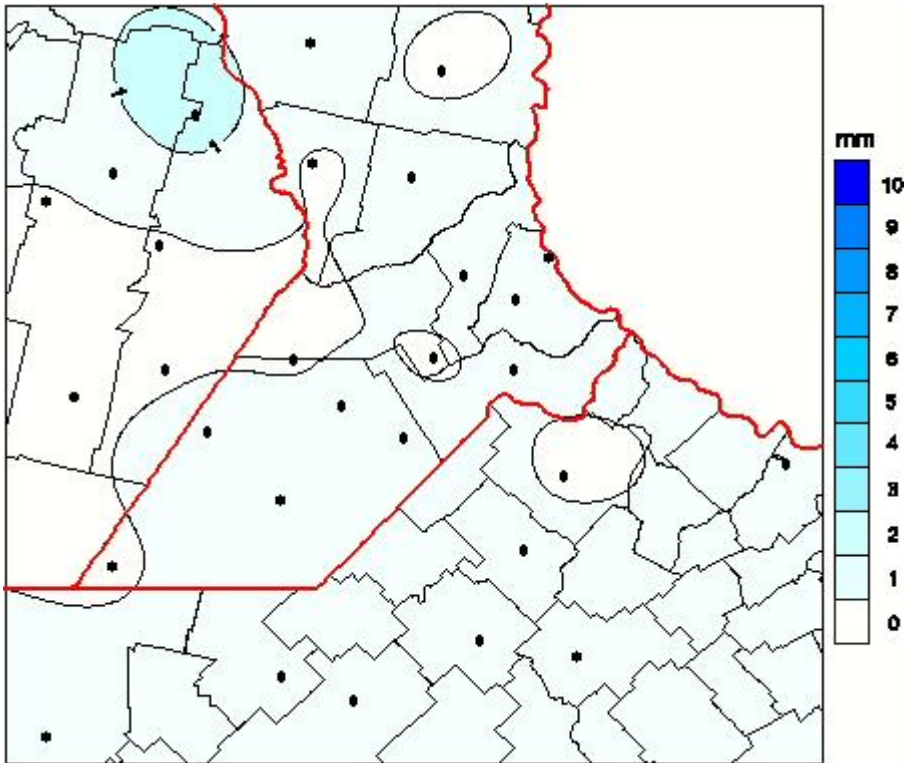

Lluvias

Mapa de precipitación acumulada en las últimas 24 horas.
(Desde las 8:00AM hasta las 8:00AM). Se actualiza a las 10:00hs.