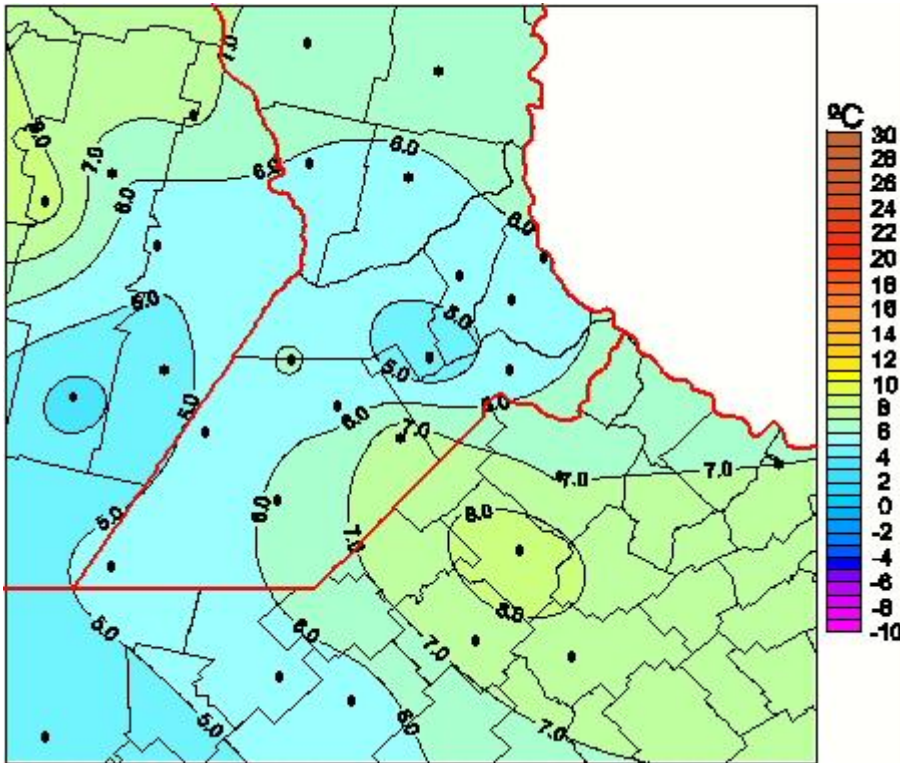

Temperaturas Medias

Mapa de temperaturas medias de las las últimas 24 horas.
(Desde las 8:00AM hasta las 8:00AM). Se actualiza a las 10:00hs.