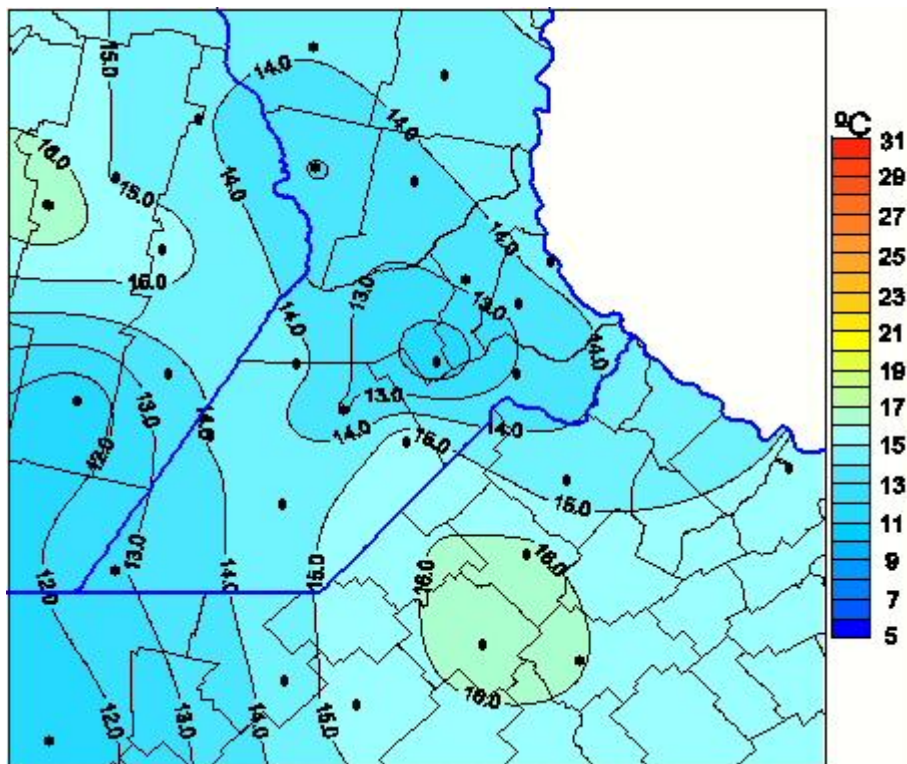

Temperaturas Máximas

Mapa de temperaturas máximas de las últimas 24 horas.
(Desde las 8:00AM hasta las 8:00AM). Se actualiza a las 10:00hs.