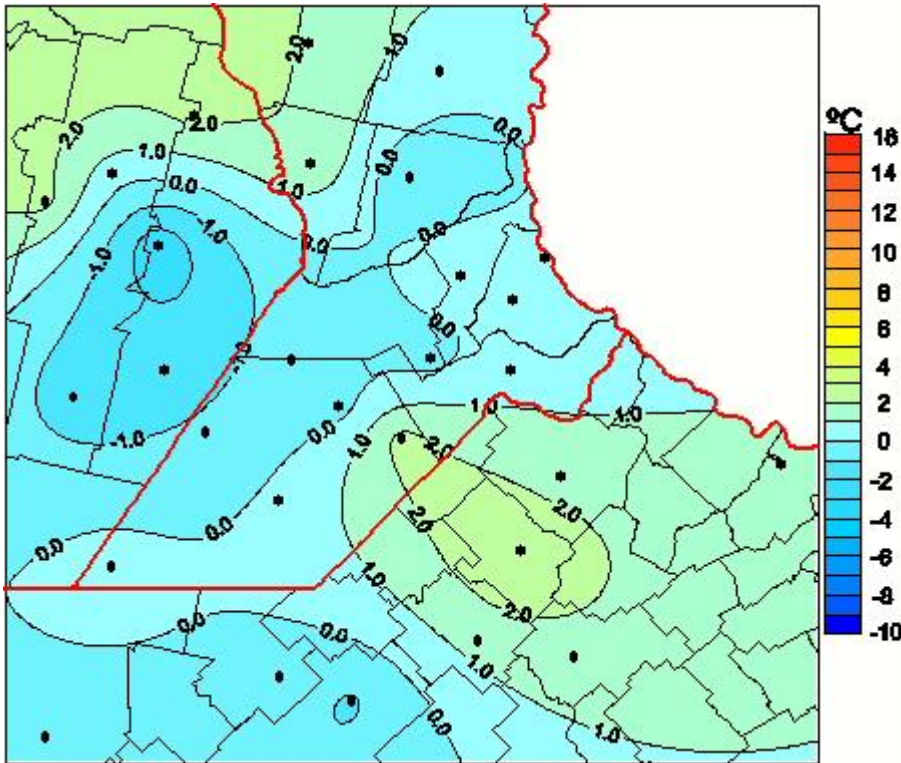

## Temperaturas Mínimas

Mapa de temperaturas mínimas de las las últimas 24 horas.  
(Desde las 8:00AM hasta las 8:00AM). Se actualiza a las 10:00hs.

BOLSA  
DE COMERCIO  
DE ROSARIO

 [www.facebook.com/BCROficial](http://www.facebook.com/BCROficial)