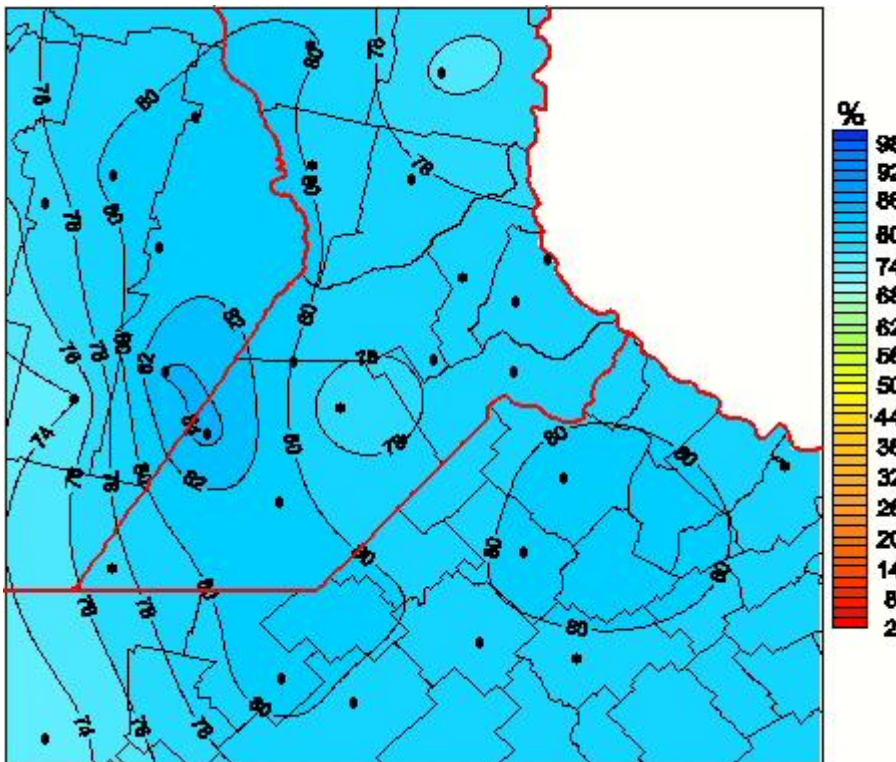

Humedad Relativa

Mapa de humedad relativa de las las últimas 24 horas.
(Desde las 8:00AM hasta las 8:00AM). Se actualiza a las 10:00hs.