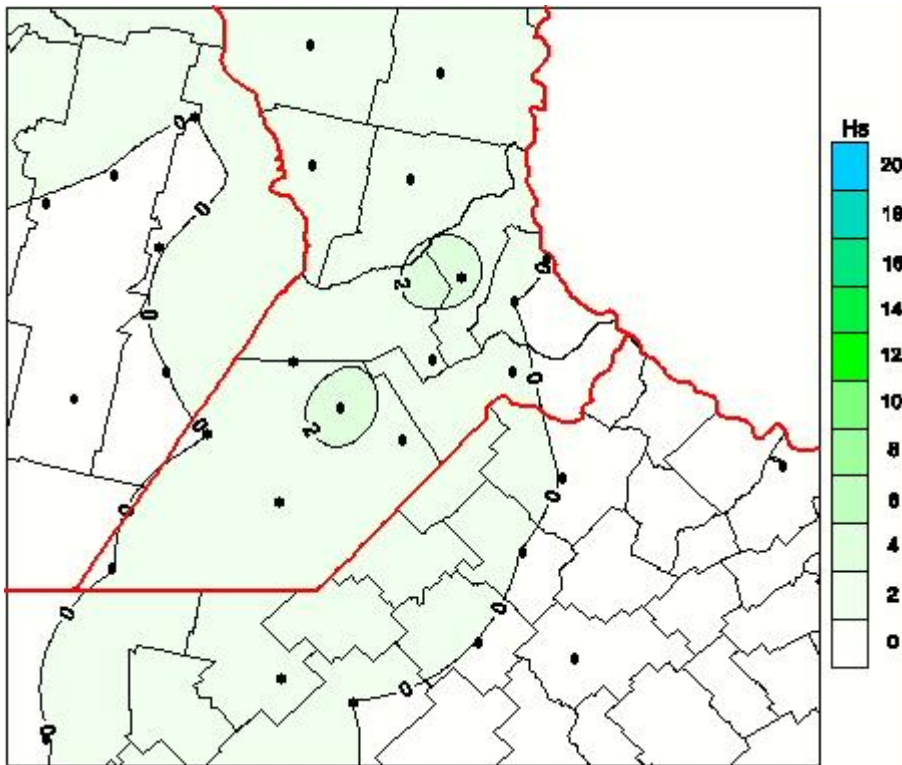

Humedad de Hoja

Mapa de humedad de hoja de las las últimas 24 horas.
(Desde las 8:00AM hasta las 8:00AM). Se actualiza a las 10:00hs.

BOLSA
DE COMERCIO
DE ROSARIO

 www.facebook.com/BCROficial

 twitter.com/bcrgrensa