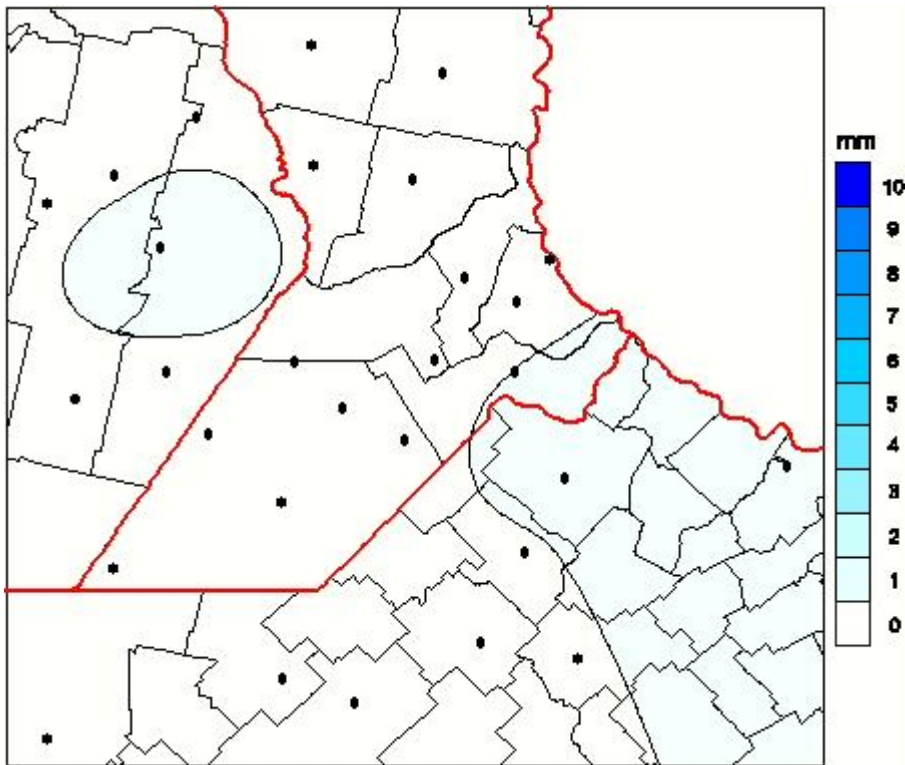

# Lluvias

Mapa de precipitación acumulada en las últimas 72 horas.  
(Desde las 8:00AM hasta las 8:00AM). Se actualiza a las 10:00hs.