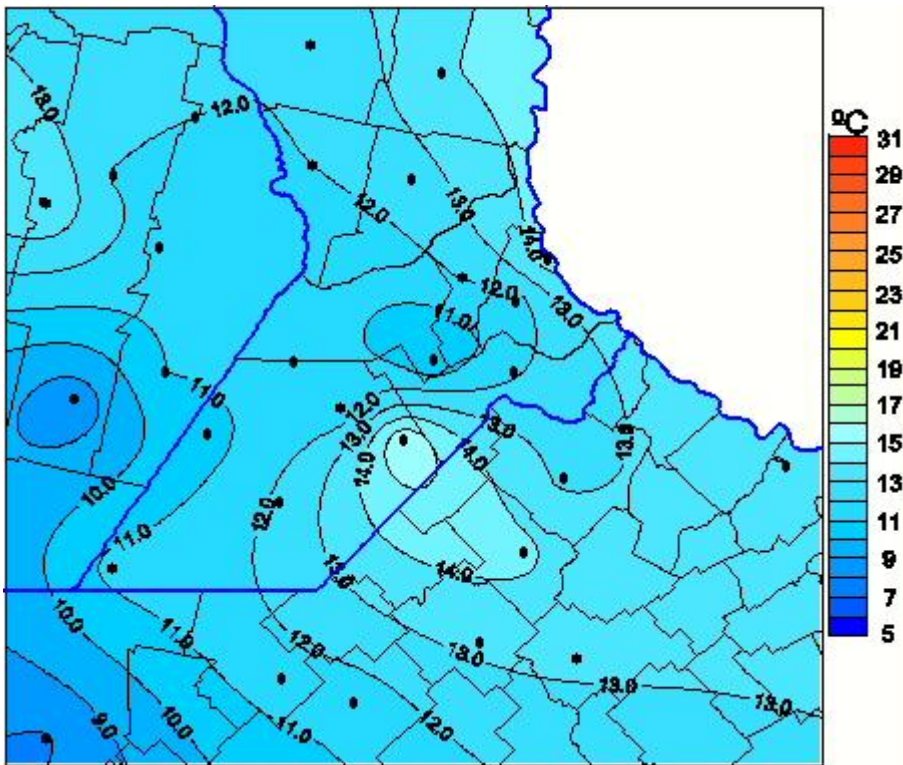

## Temperaturas Medias

Mapa de temperaturas medias de las las últimas 72 horas.  
(Desde las 8:00AM hasta las 8:00AM). Se actualiza a las 10:00hs.