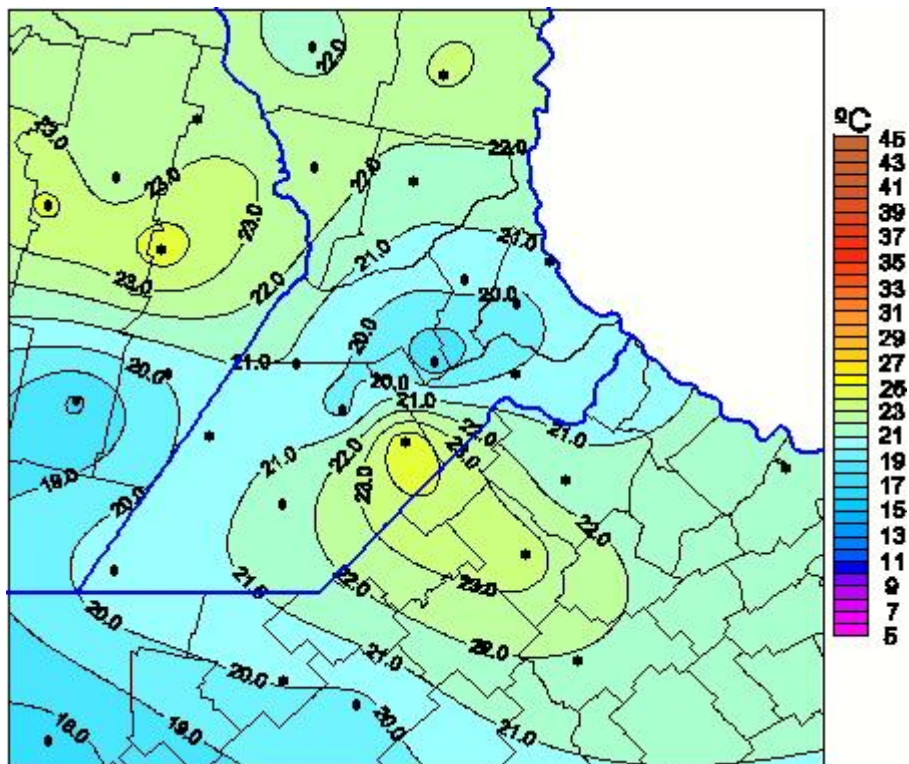

Temperaturas Máximas

Mapa de temperaturas máximas de las últimas 72 horas.
(Desde las 8:00AM hasta las 8:00AM). Se actualiza a las 10:00hs.