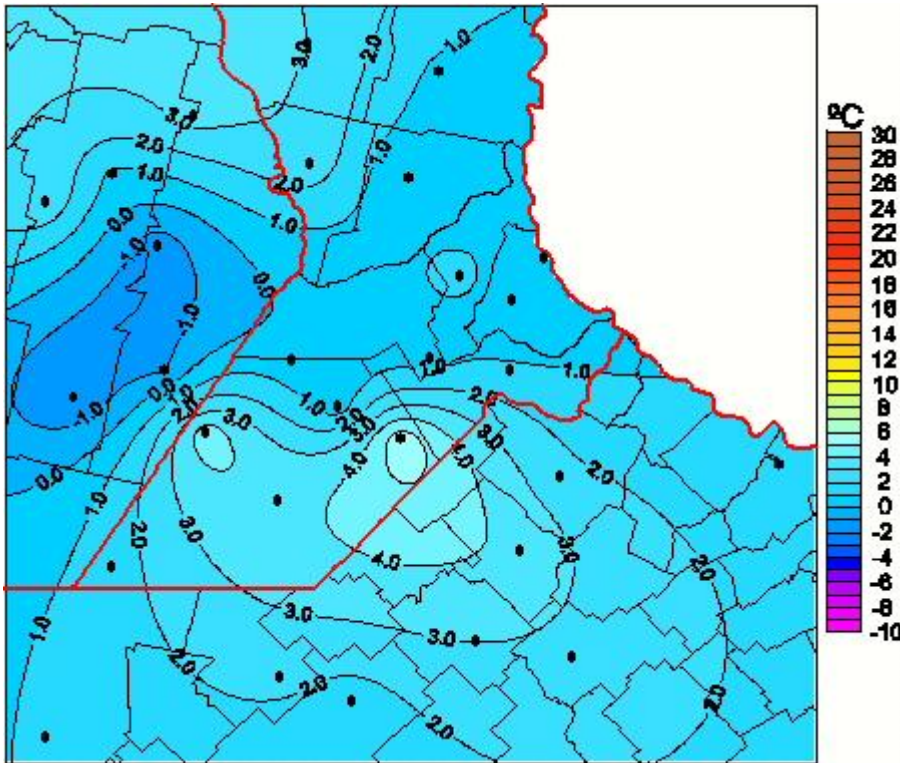

## Temperaturas Mínimas

Mapa de temperaturas mínimas de las las últimas 72 horas.  
(Desde las 8:00AM hasta las 8:00AM). Se actualiza a las 10:00hs.