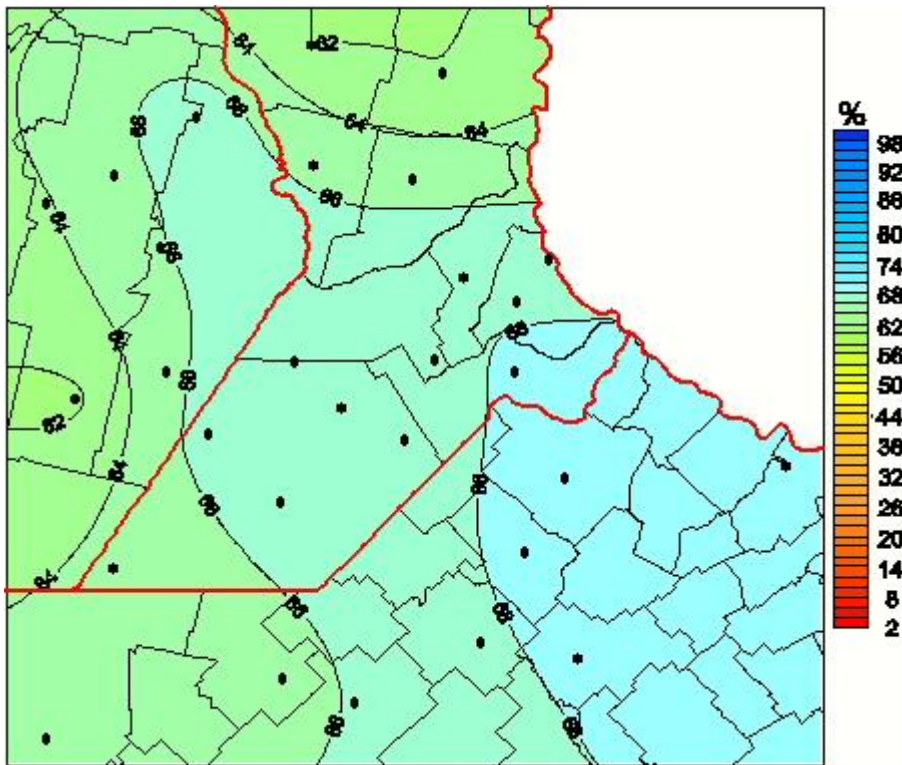

## Humedad Relativa

Mapa de humedad relativa de las últimas 72 horas.  
(Desde las 8:00AM hasta las 8:00AM). Se actualiza a las 10:00hs.