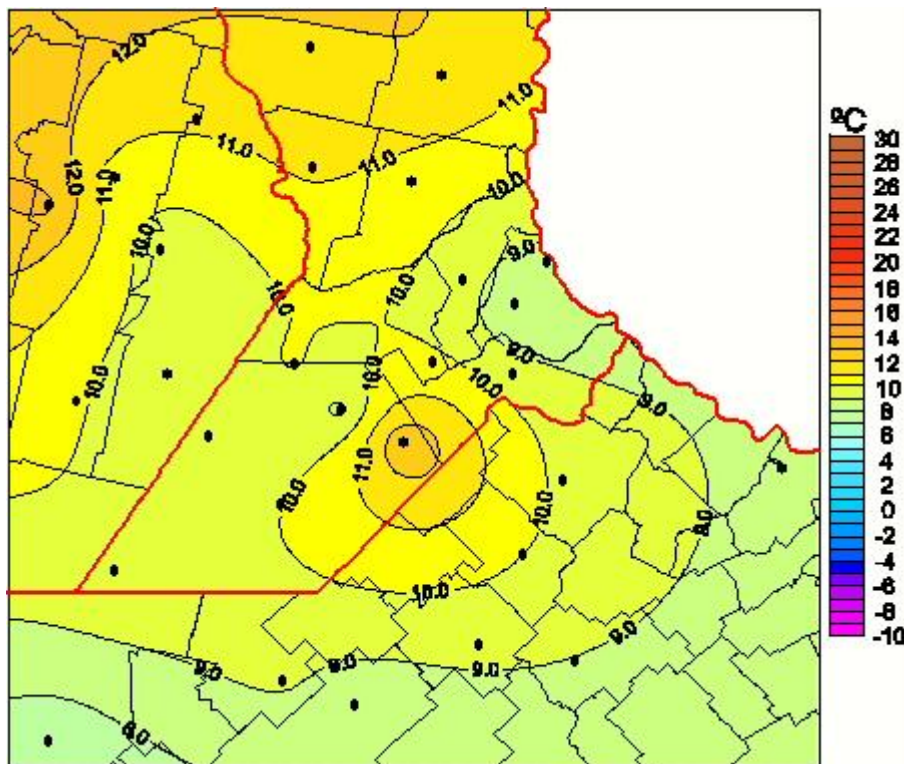

## Temperaturas Medias

Mapa de temperaturas medias de las las últimas 24 horas.  
(Desde las 8:00AM hasta las 8:00AM). Se actualiza a las 10:00hs.