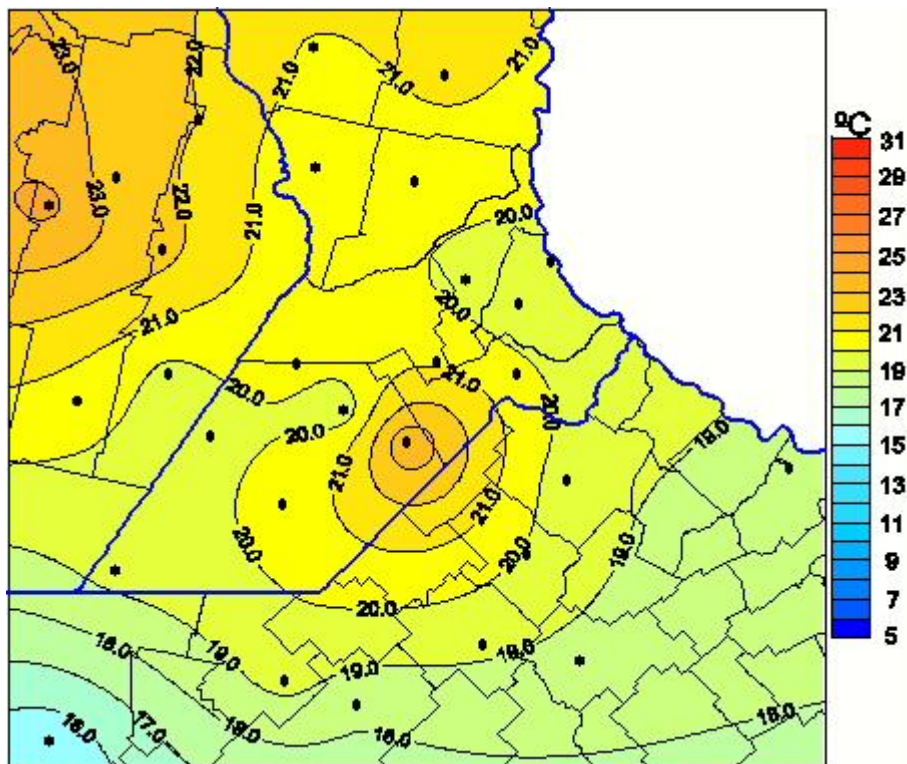

Temperaturas Máximas

Mapa de temperaturas máximas de las últimas 24 horas.
(Desde las 8:00AM hasta las 8:00AM). Se actualiza a las 10:00hs.