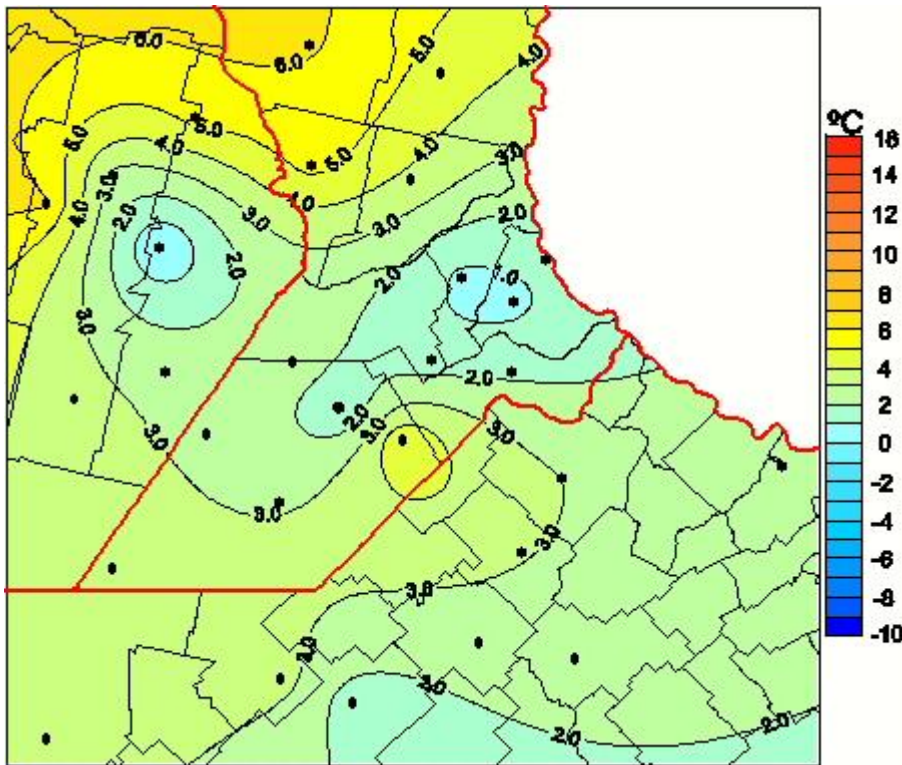

## Temperaturas Mínimas

Mapa de temperaturas mínimas de las las últimas 24 horas.  
(Desde las 8:00AM hasta las 8:00AM). Se actualiza a las 10:00hs.