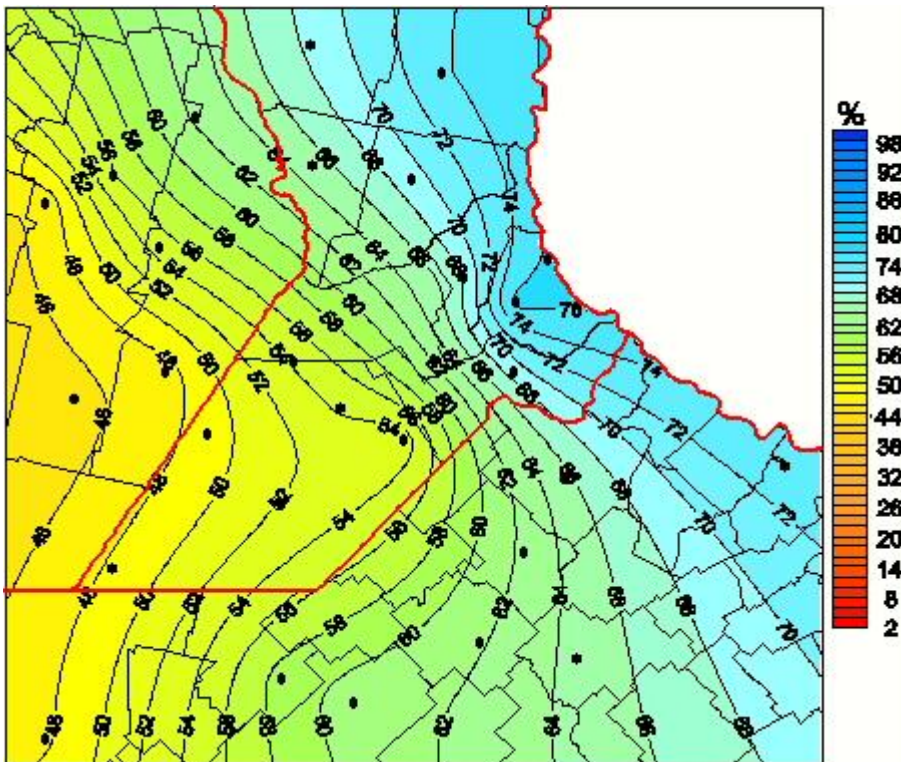

Humedad Relativa

Mapa de humedad relativa de las últimas 24 horas.
(Desde las 8:00AM hasta las 8:00AM). Se actualiza a las 10:00hs.