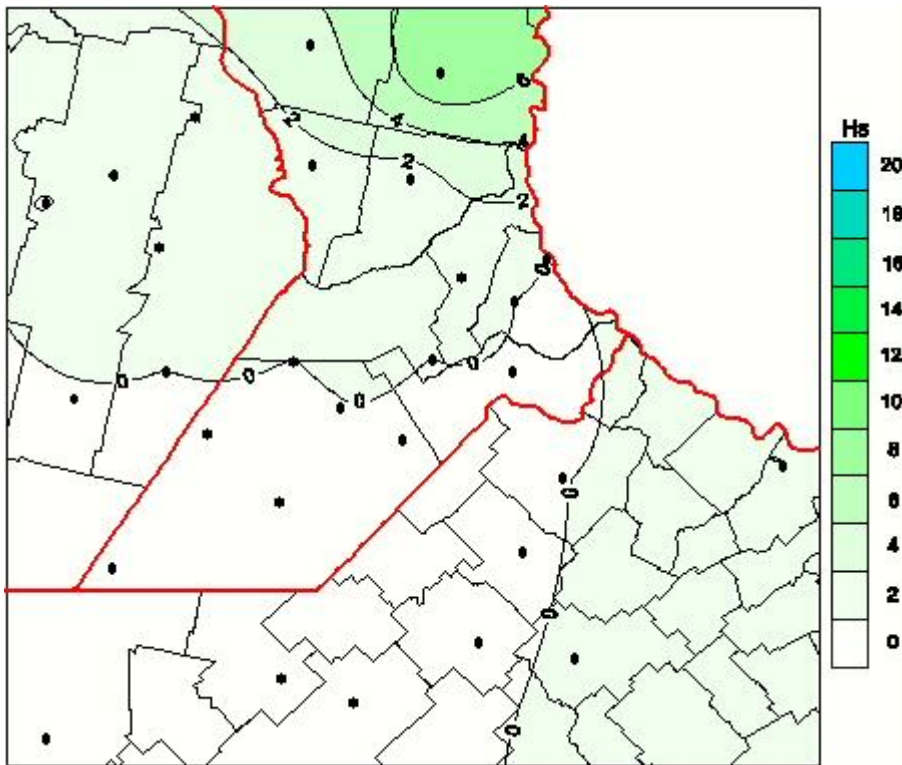

Humedad de Hoja

Mapa de humedad de hoja de las las últimas 24 horas.
(Desde las 8:00AM hasta las 8:00AM). Se actualiza a las 10:00hs.

BOLSA
DE COMERCIO
DE ROSARIO

 www.facebook.com/BCROficial

 twitter.com/bcrgrensa