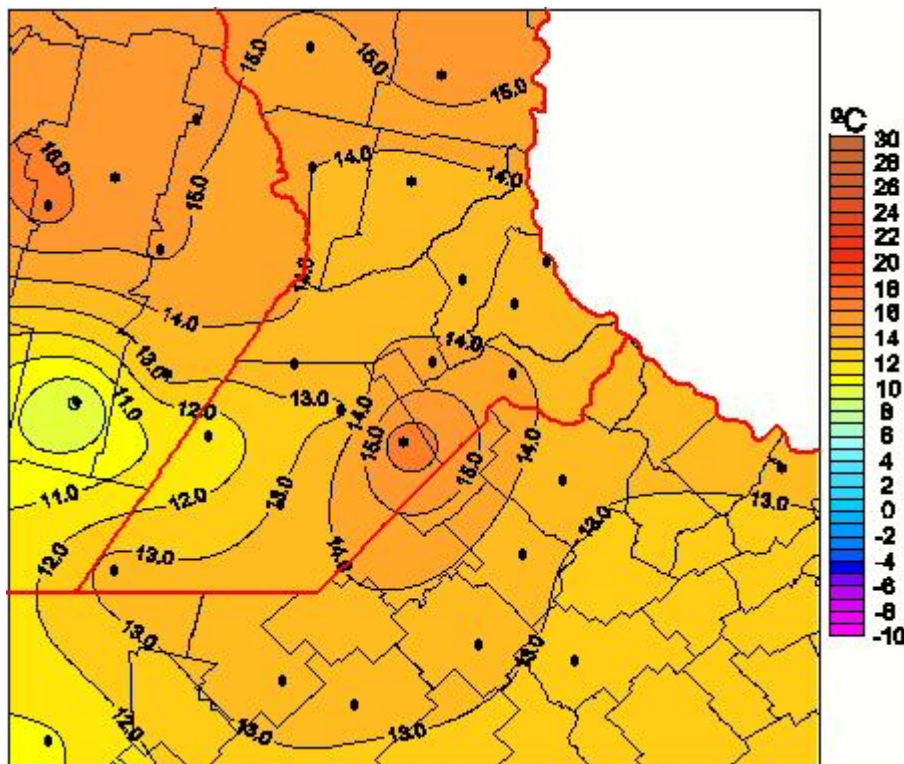

Temperaturas Medias

Mapa de temperaturas medias de las últimas 24 horas.
(Desde las 8:00AM hasta las 8:00AM). Se actualiza a las 10:00hs.