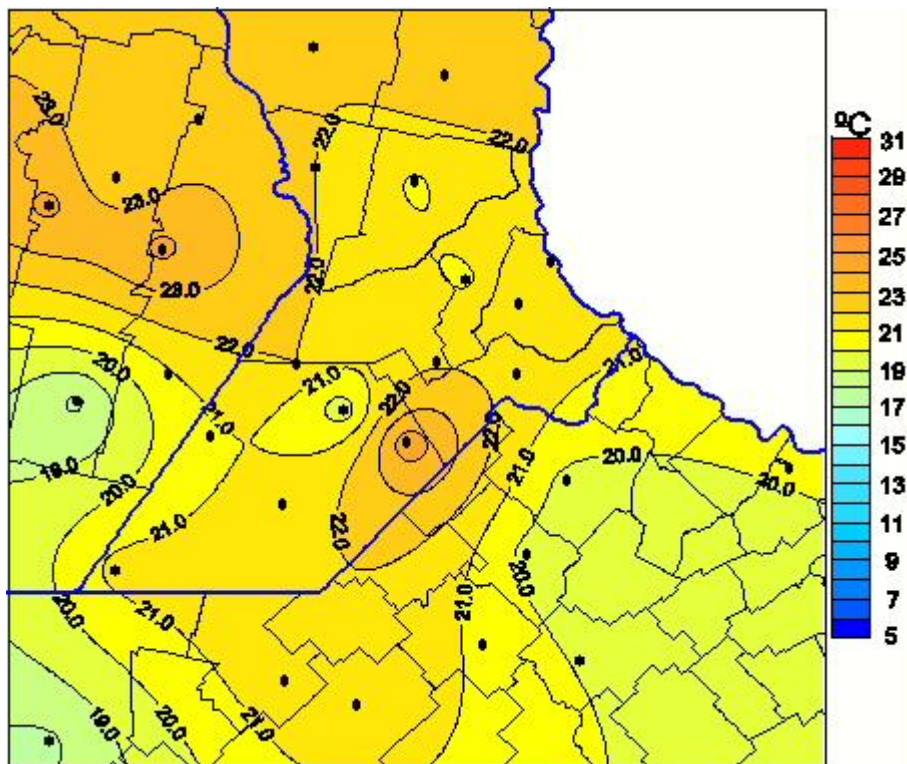

Temperaturas Máximas

Mapa de temperaturas máximas de las últimas 24 horas.
(Desde las 8:00AM hasta las 8:00AM). Se actualiza a las 10:00hs.