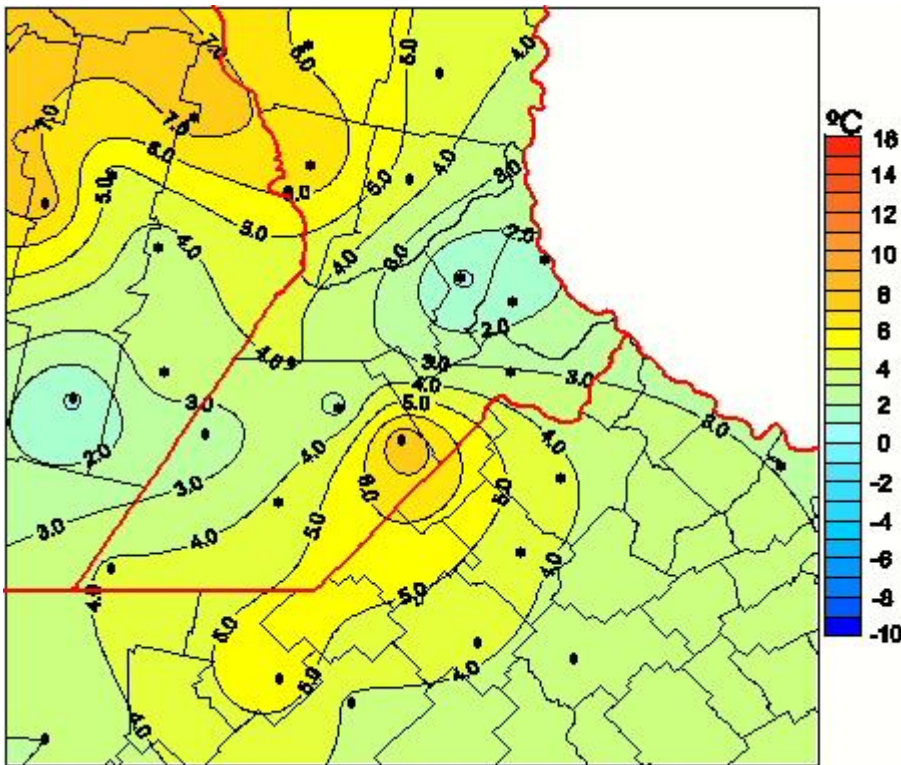

## Temperaturas Mínimas

Mapa de temperaturas mínimas de las las últimas 24 horas.  
(Desde las 8:00AM hasta las 8:00AM). Se actualiza a las 10:00hs.